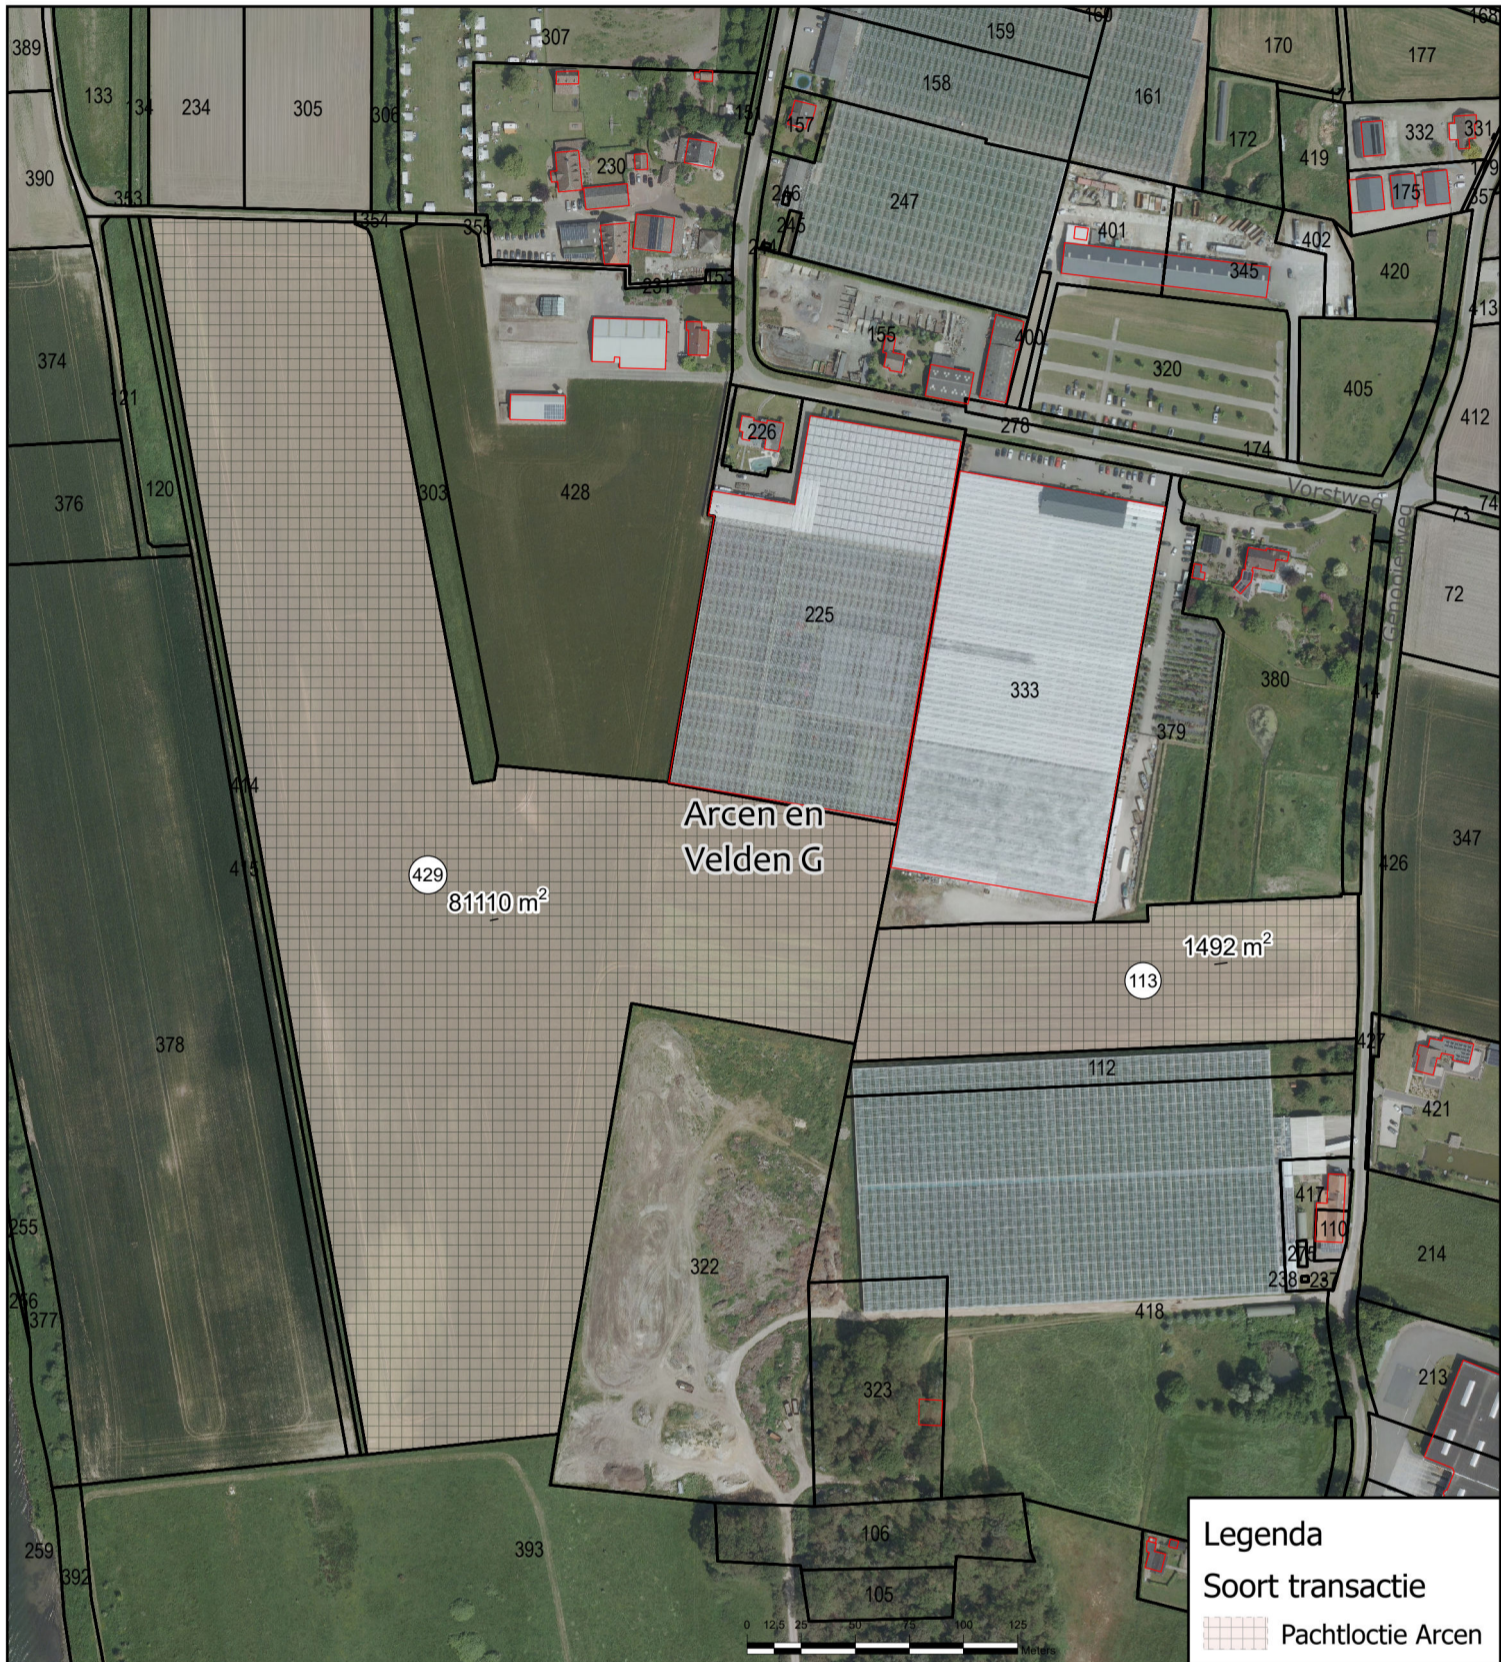

Overzichtskaartje

**Kadastrale situatie van percelen t.b.v.:
inschrijving pacht objectlocaties 2024
in de gemeente Venlo**

Get.: 15-03-2024 H.J.

Gew.: -

Schaal: 1:3.500

Tek.nr.: WL-240327

Formaat: A4

Blad: xxx

Postbus 2207 Tel.: 088-8890100
6040 CC Roermond E.: info@waterschaplimburg.nl

© Topografie ESRI-Nederland / Dienst Kadaster

Overzichtskartje

**Kadastrale situatie van percelen t.b.v.:
inschrijving pacht objectlocaties 2024
in de gemeente Venlo**

Get.: 15-03-2024 H.J.

Gew.: -

Schaal: 1:3.500

Tek.nr.: WL-240327

Formaat: A4

© Topografie ESRI-Nederland / Dienst Kadaster

Blad: xxx

Postbus 2207 Tel.: 088-8890100
6040 CC Roermond E.: info@waterschaplimburg.nl