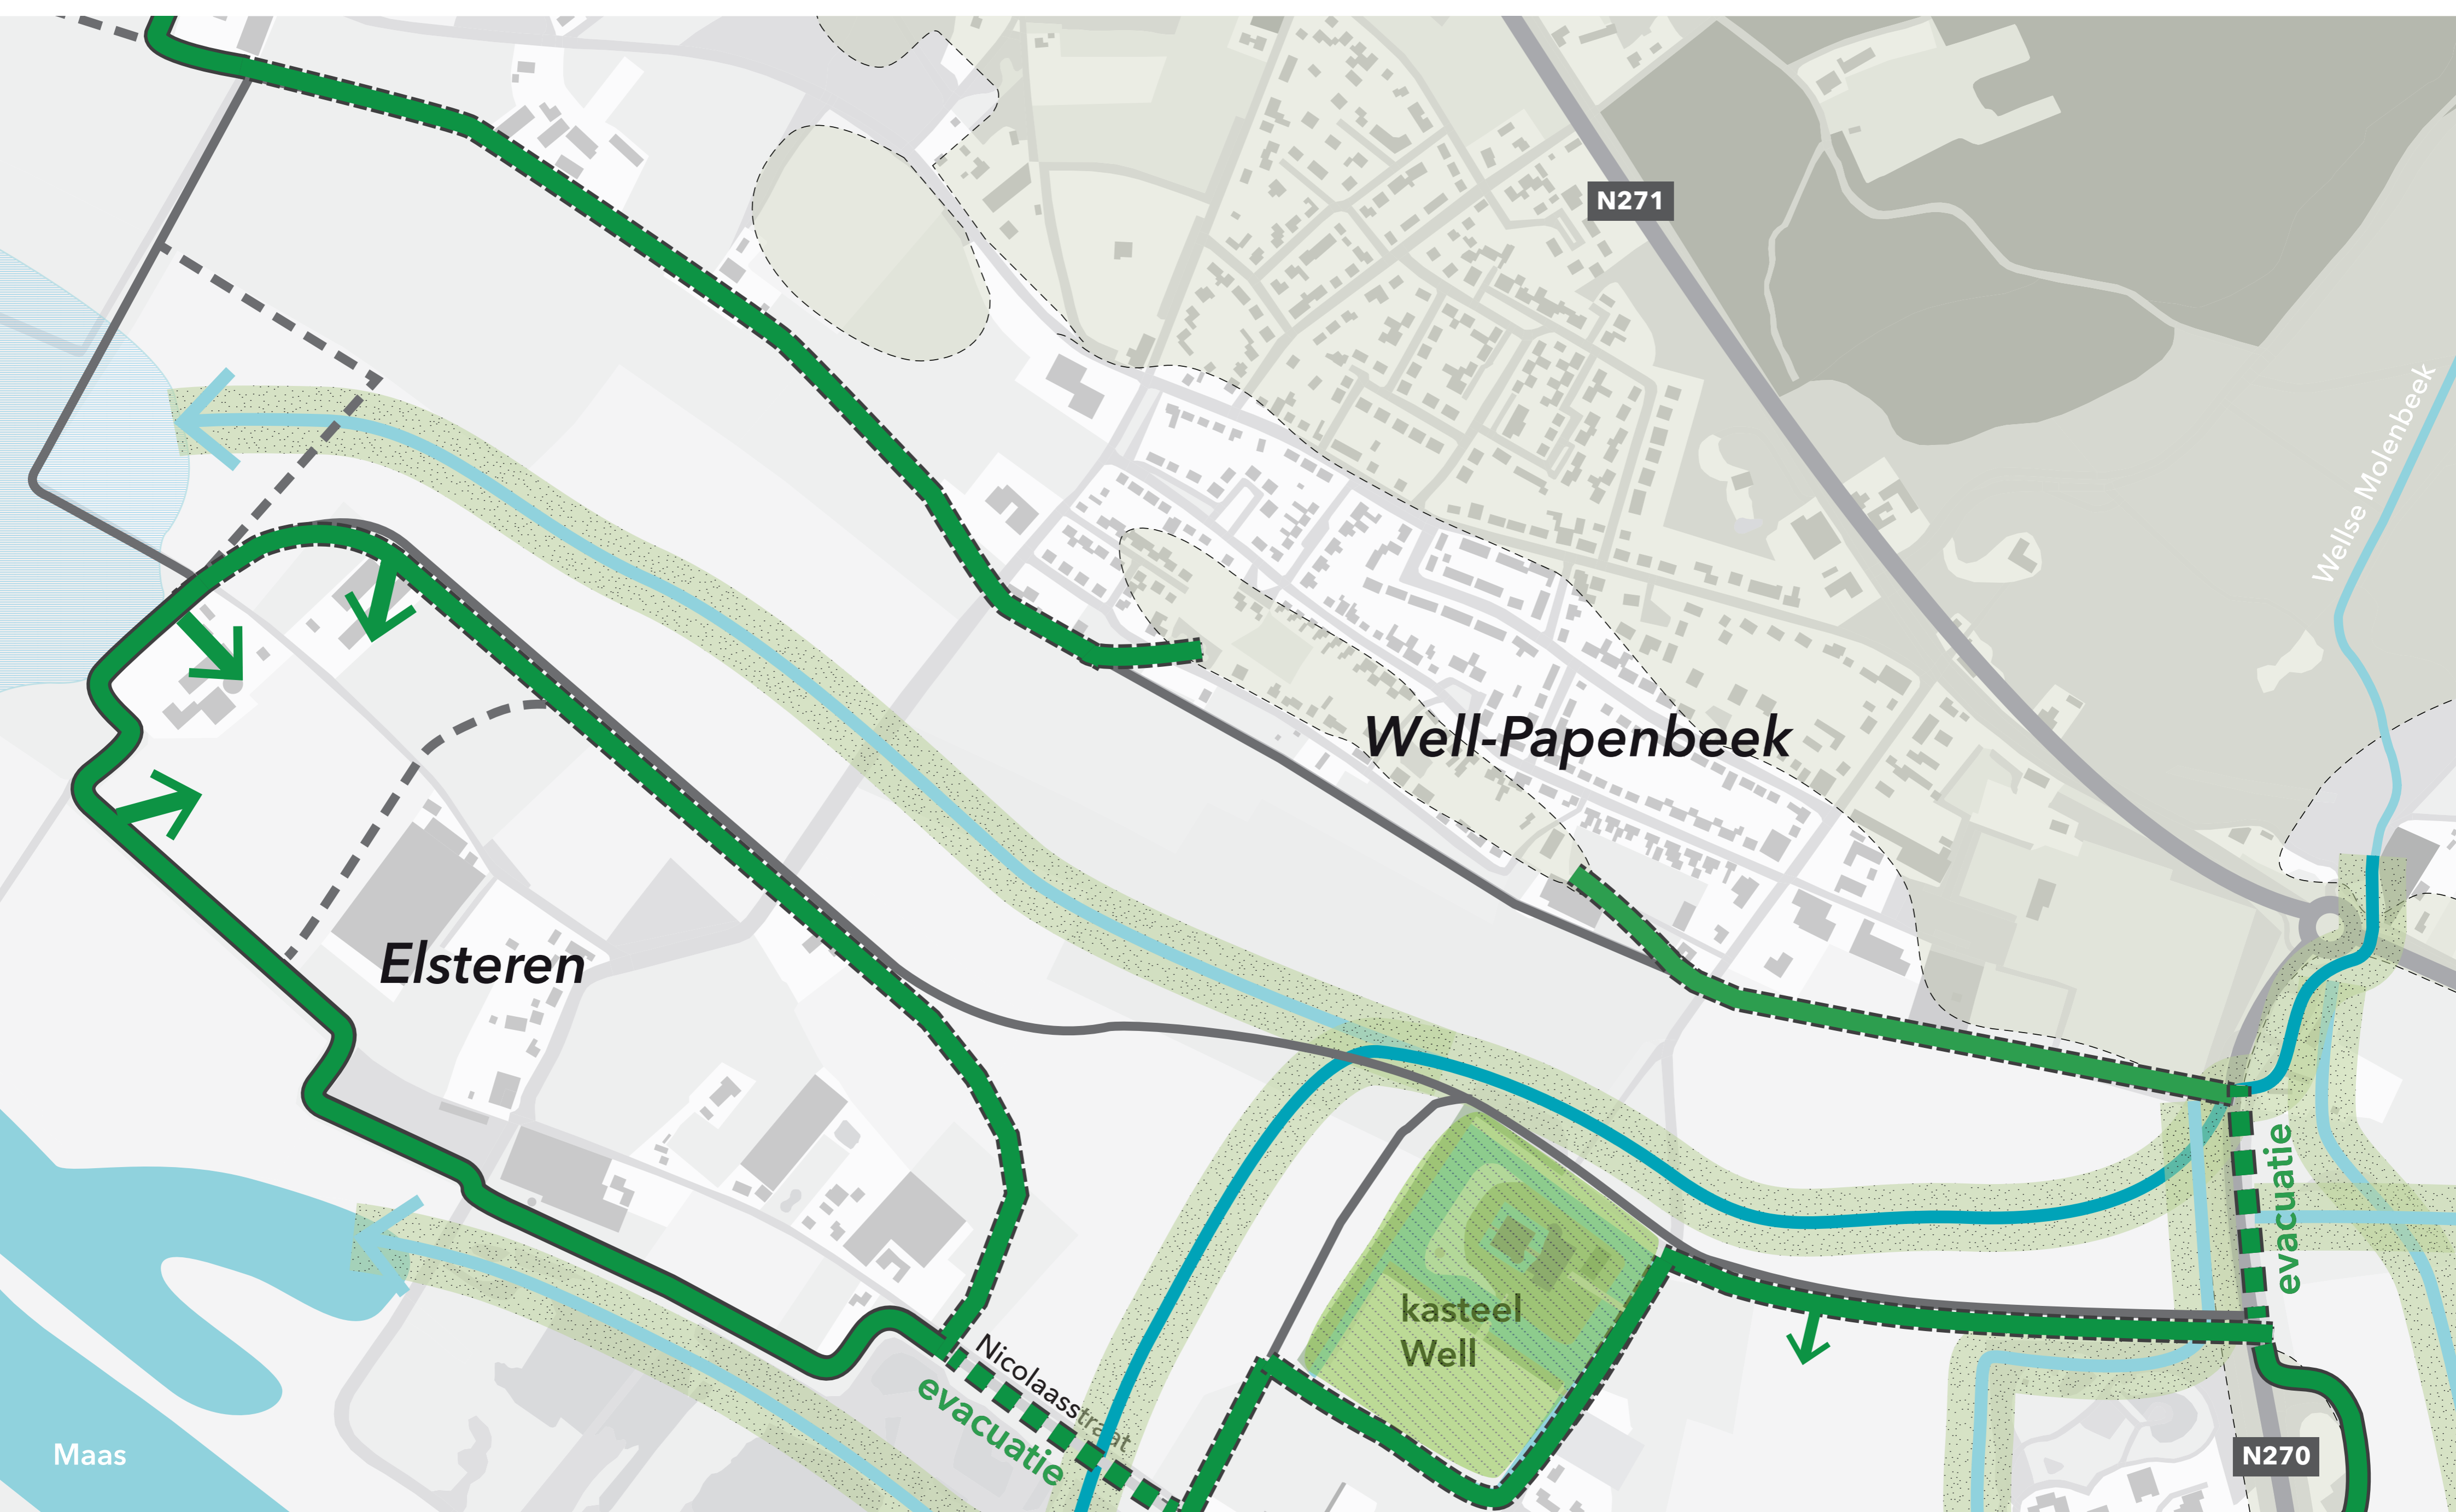

Bestuurlijke voorkeur Groene Rivier

Legenda

hoge grond
hoogwatervrij

bebouwing

bos

weg

water

beek, voorkeur stuurgroep

beken, overige tracés

voorkeur stuurgroep (bestaand tracé)

voorkeur stuurgroep (nieuw tracé)

overige tracés

zoekrichting verschuiven tracé

maatwerk kasteel Well