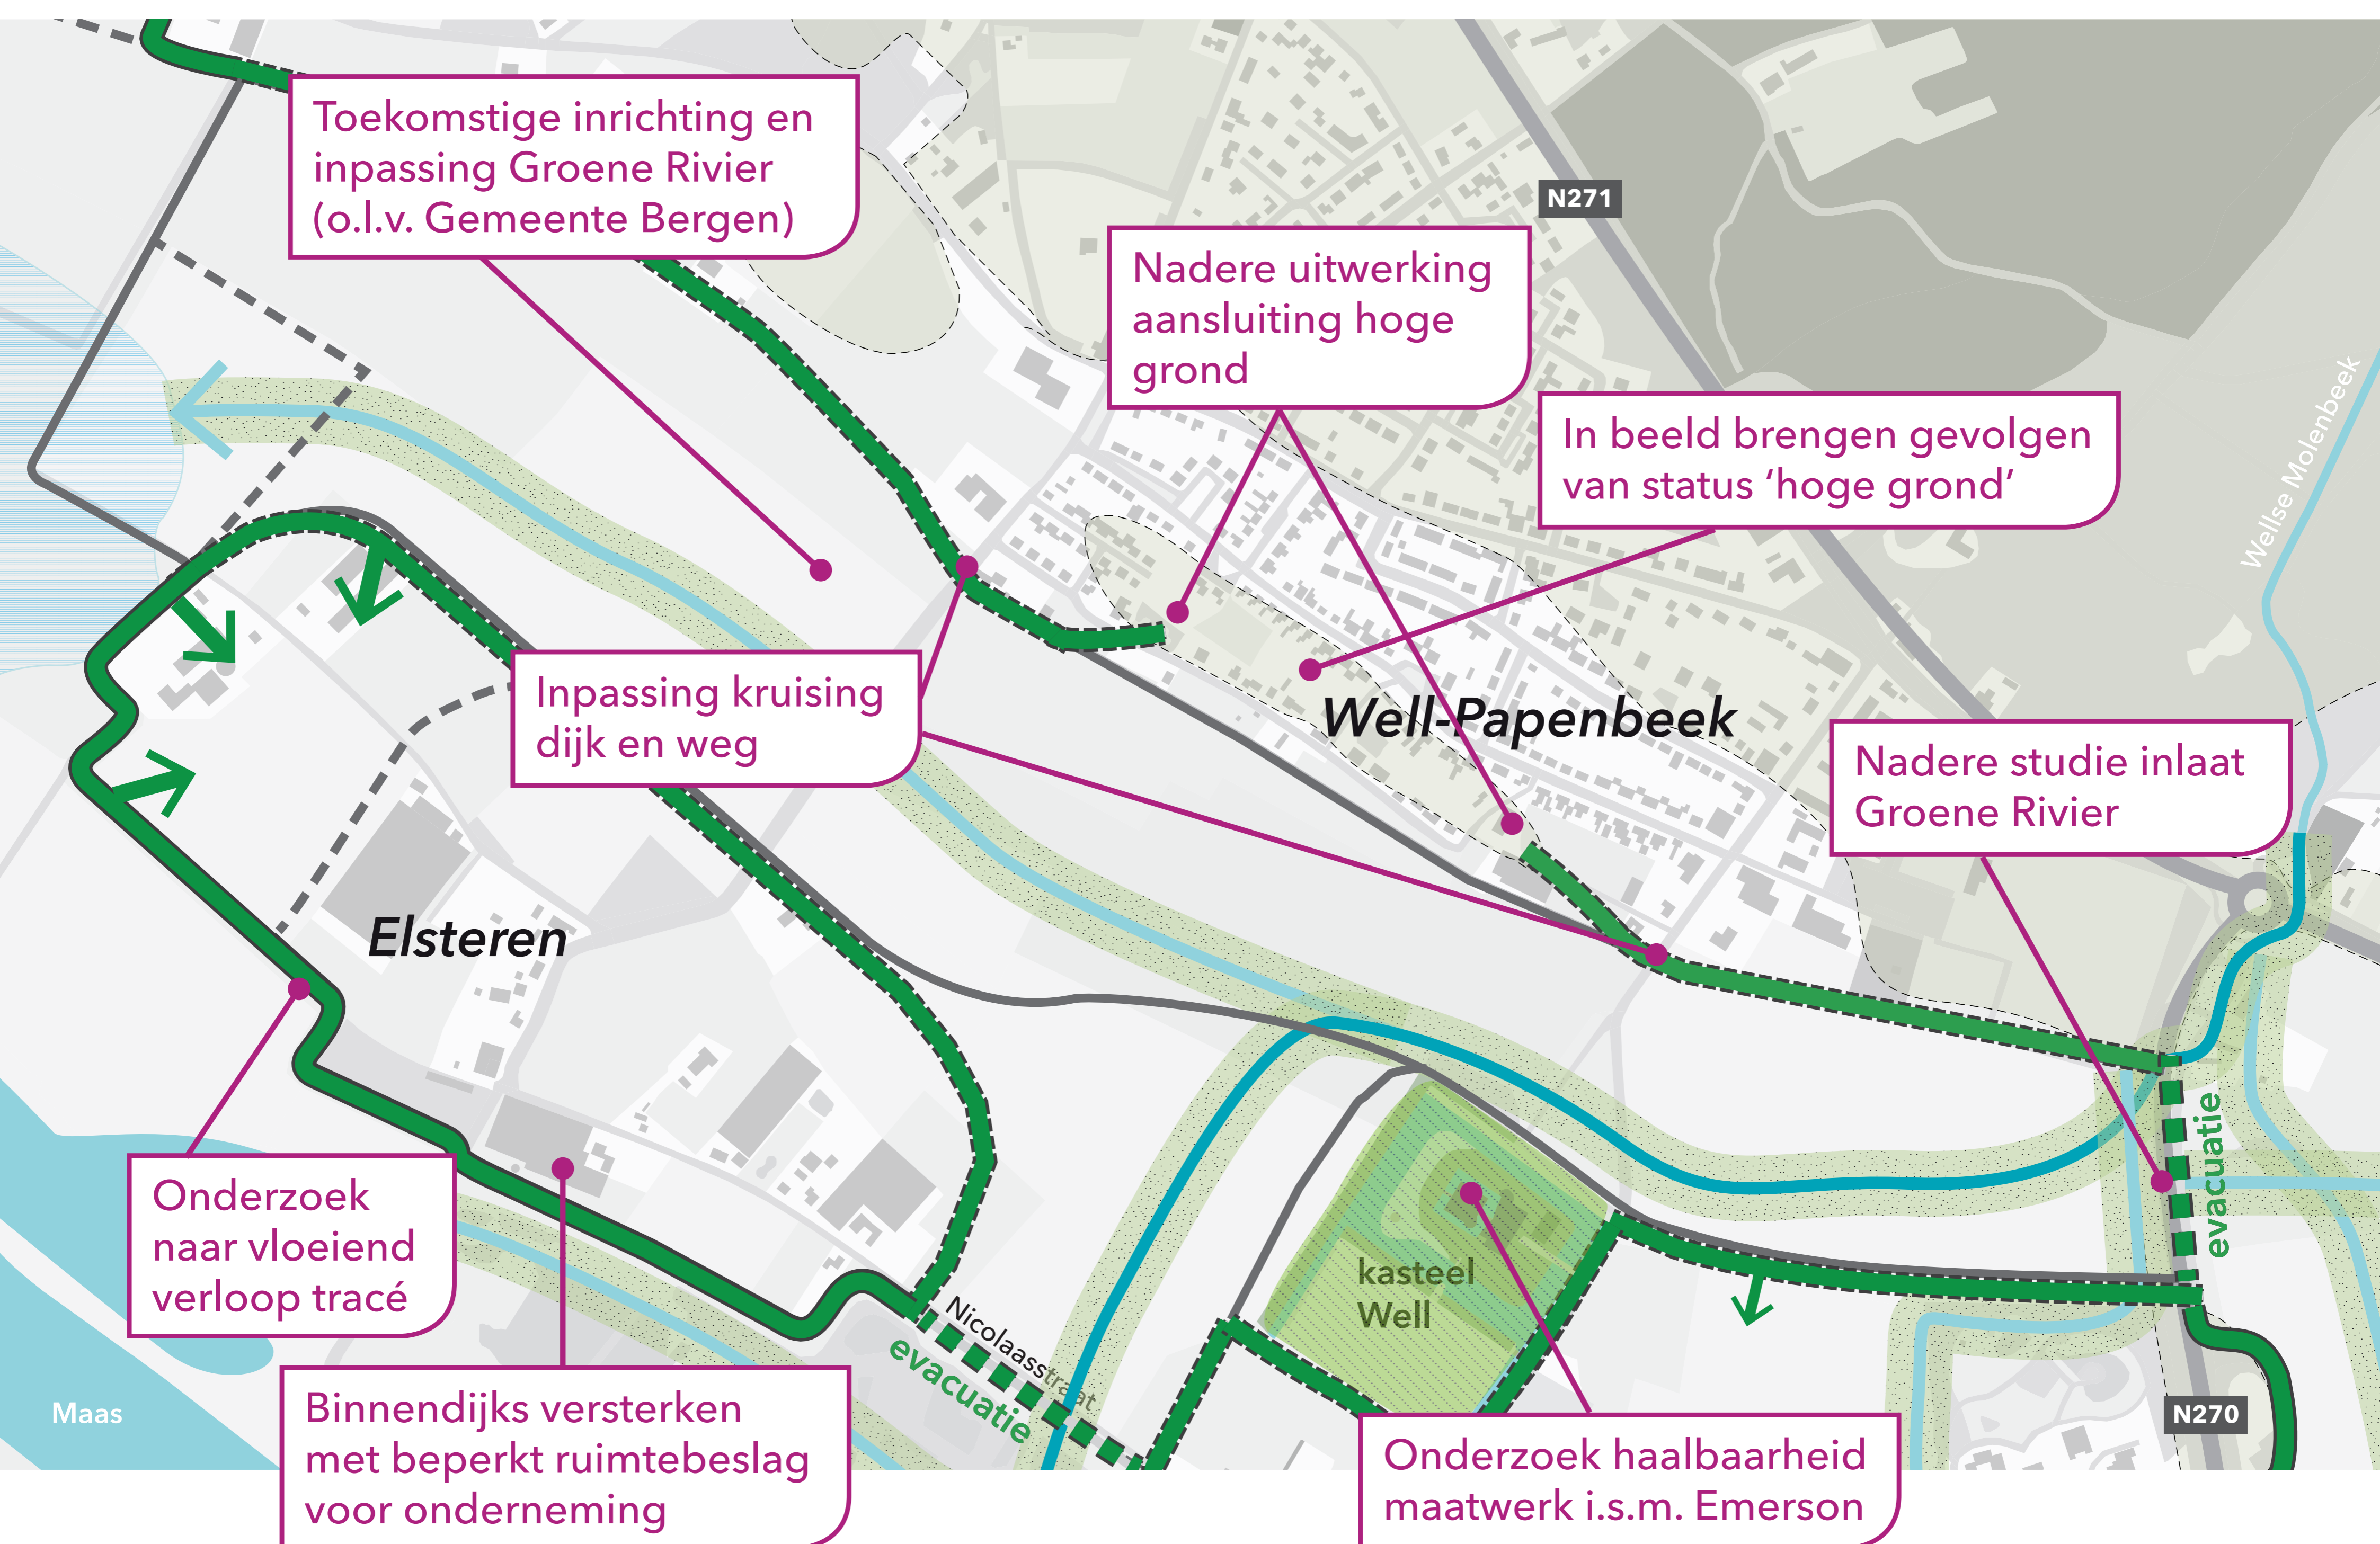

Aandachts- punten Groene Rivier

vanuit bestuurders en
omgeving

waterschap
limburg

Legenda

hoge grond
hoogwatervrij

bebouwing

bos

weg

water

beek, voorkeur stuurgroep

beken, overige tracés

voorkeur stuurgroep (bestaand tracé)

voorkeur stuurgroep (nieuw tracé)

overige tracés

zoekrichting verschuiven tracé

maatwerk kasteel Well