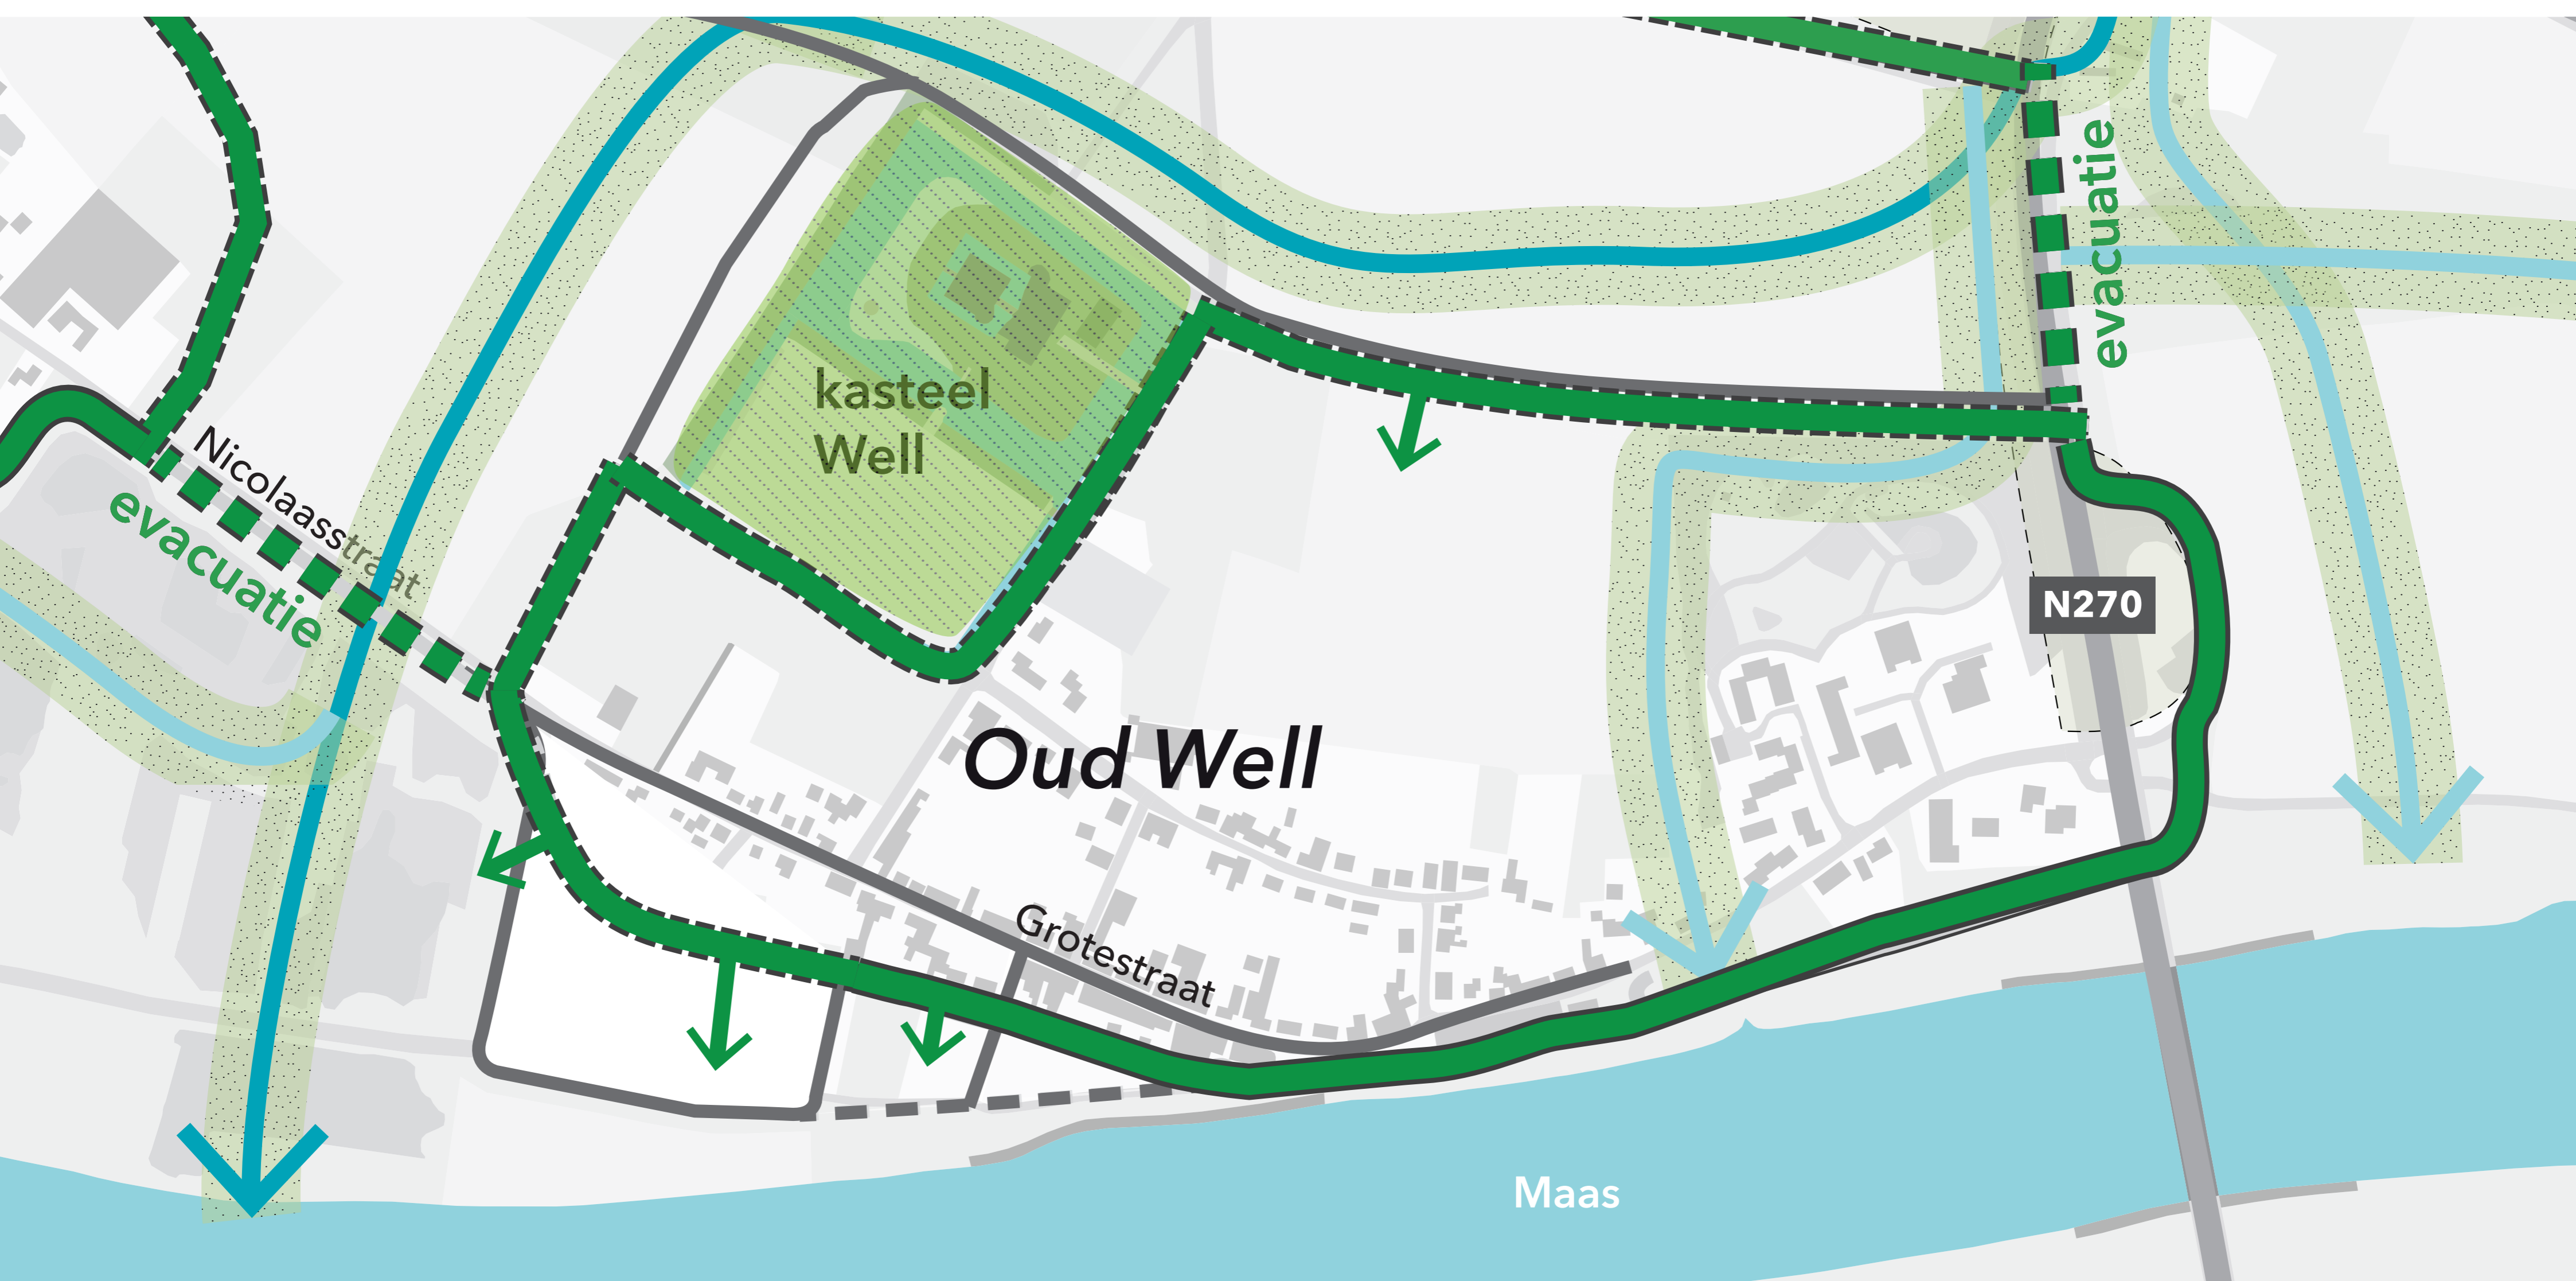

Bestuurlijke voorkeur Grotestraat - Nicolaasstraat

waterschap
limburg

Legenda

hoge grond
hoogwatervrij

bebouwing

bos

weg

water

beek, voorkeur stuurgroep

beken, overige tracés

voorkeur stuurgroep (bestaand tracé)

voorkeur stuurgroep (nieuw tracé)

overige tracés

zoekrichting verschuiven tracé

maatwerk kasteel Well