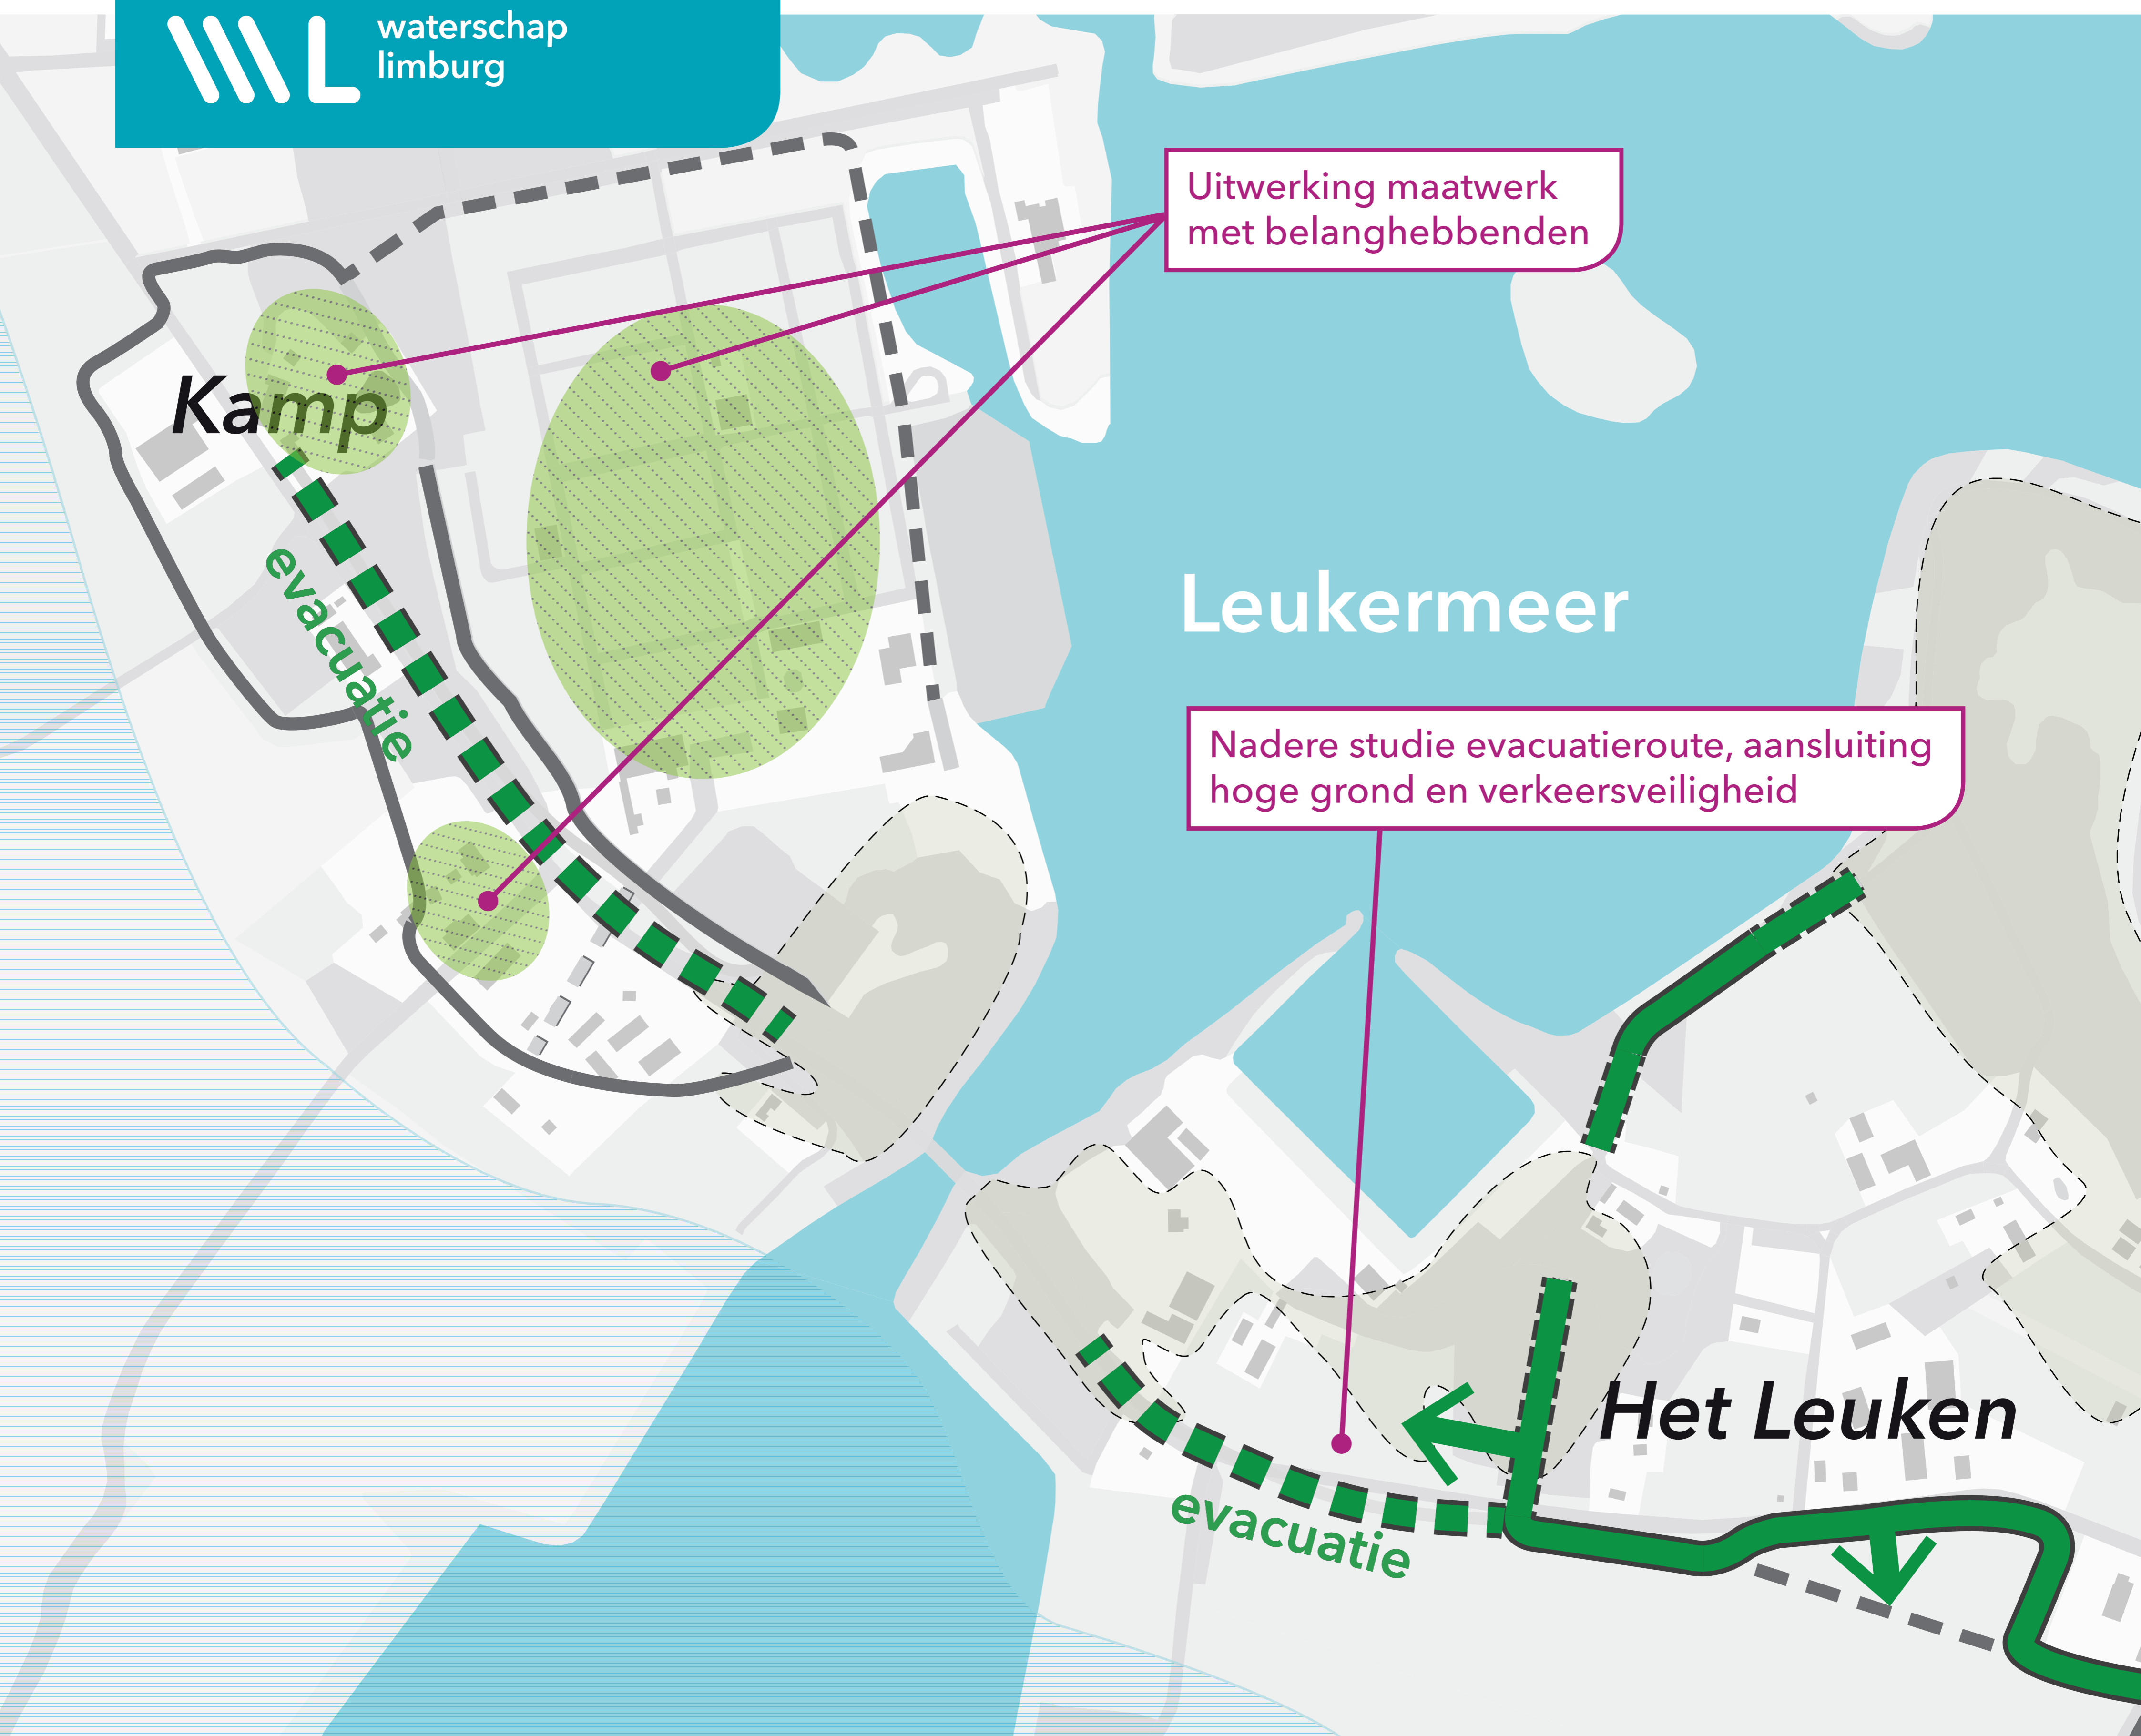

beek, voorkeur stuurgroep

beken, overige tracés

Bestuurlijke voorkeur Kamp - Leukermeer - Het Leuken

waterschap
limburg

Legenda

hoge grond
hoogwatervrij

bebouwing

bos

weg

water

voorkeur stuurgroep (bestaand tracé)

voorkeur stuurgroep (nieuw tracé)

overige tracés

maatwerk Kamp en recreatiepark

zoekrichting verschuiven tracé

Aandachts- punten Kamp - Leukermeer - Het Leuken

vanuit bestuurders en
omgeving

waterschap
limburg

Uitwerking maatwerk
met belanghebbenden

Nadere studie evacuatieroute, aansluiting
hoge grond en verkeersveiligheid

Legenda

hoge grond
hoogwatervrij

bebouwing

bos

weg

water

voorkeur stuurgroep (bestaand tracé)

voorkeur stuurgroep (nieuw tracé)

overige tracés

maatwerk Kamp en recreatiepark

zoekrichting verschuiven tracé