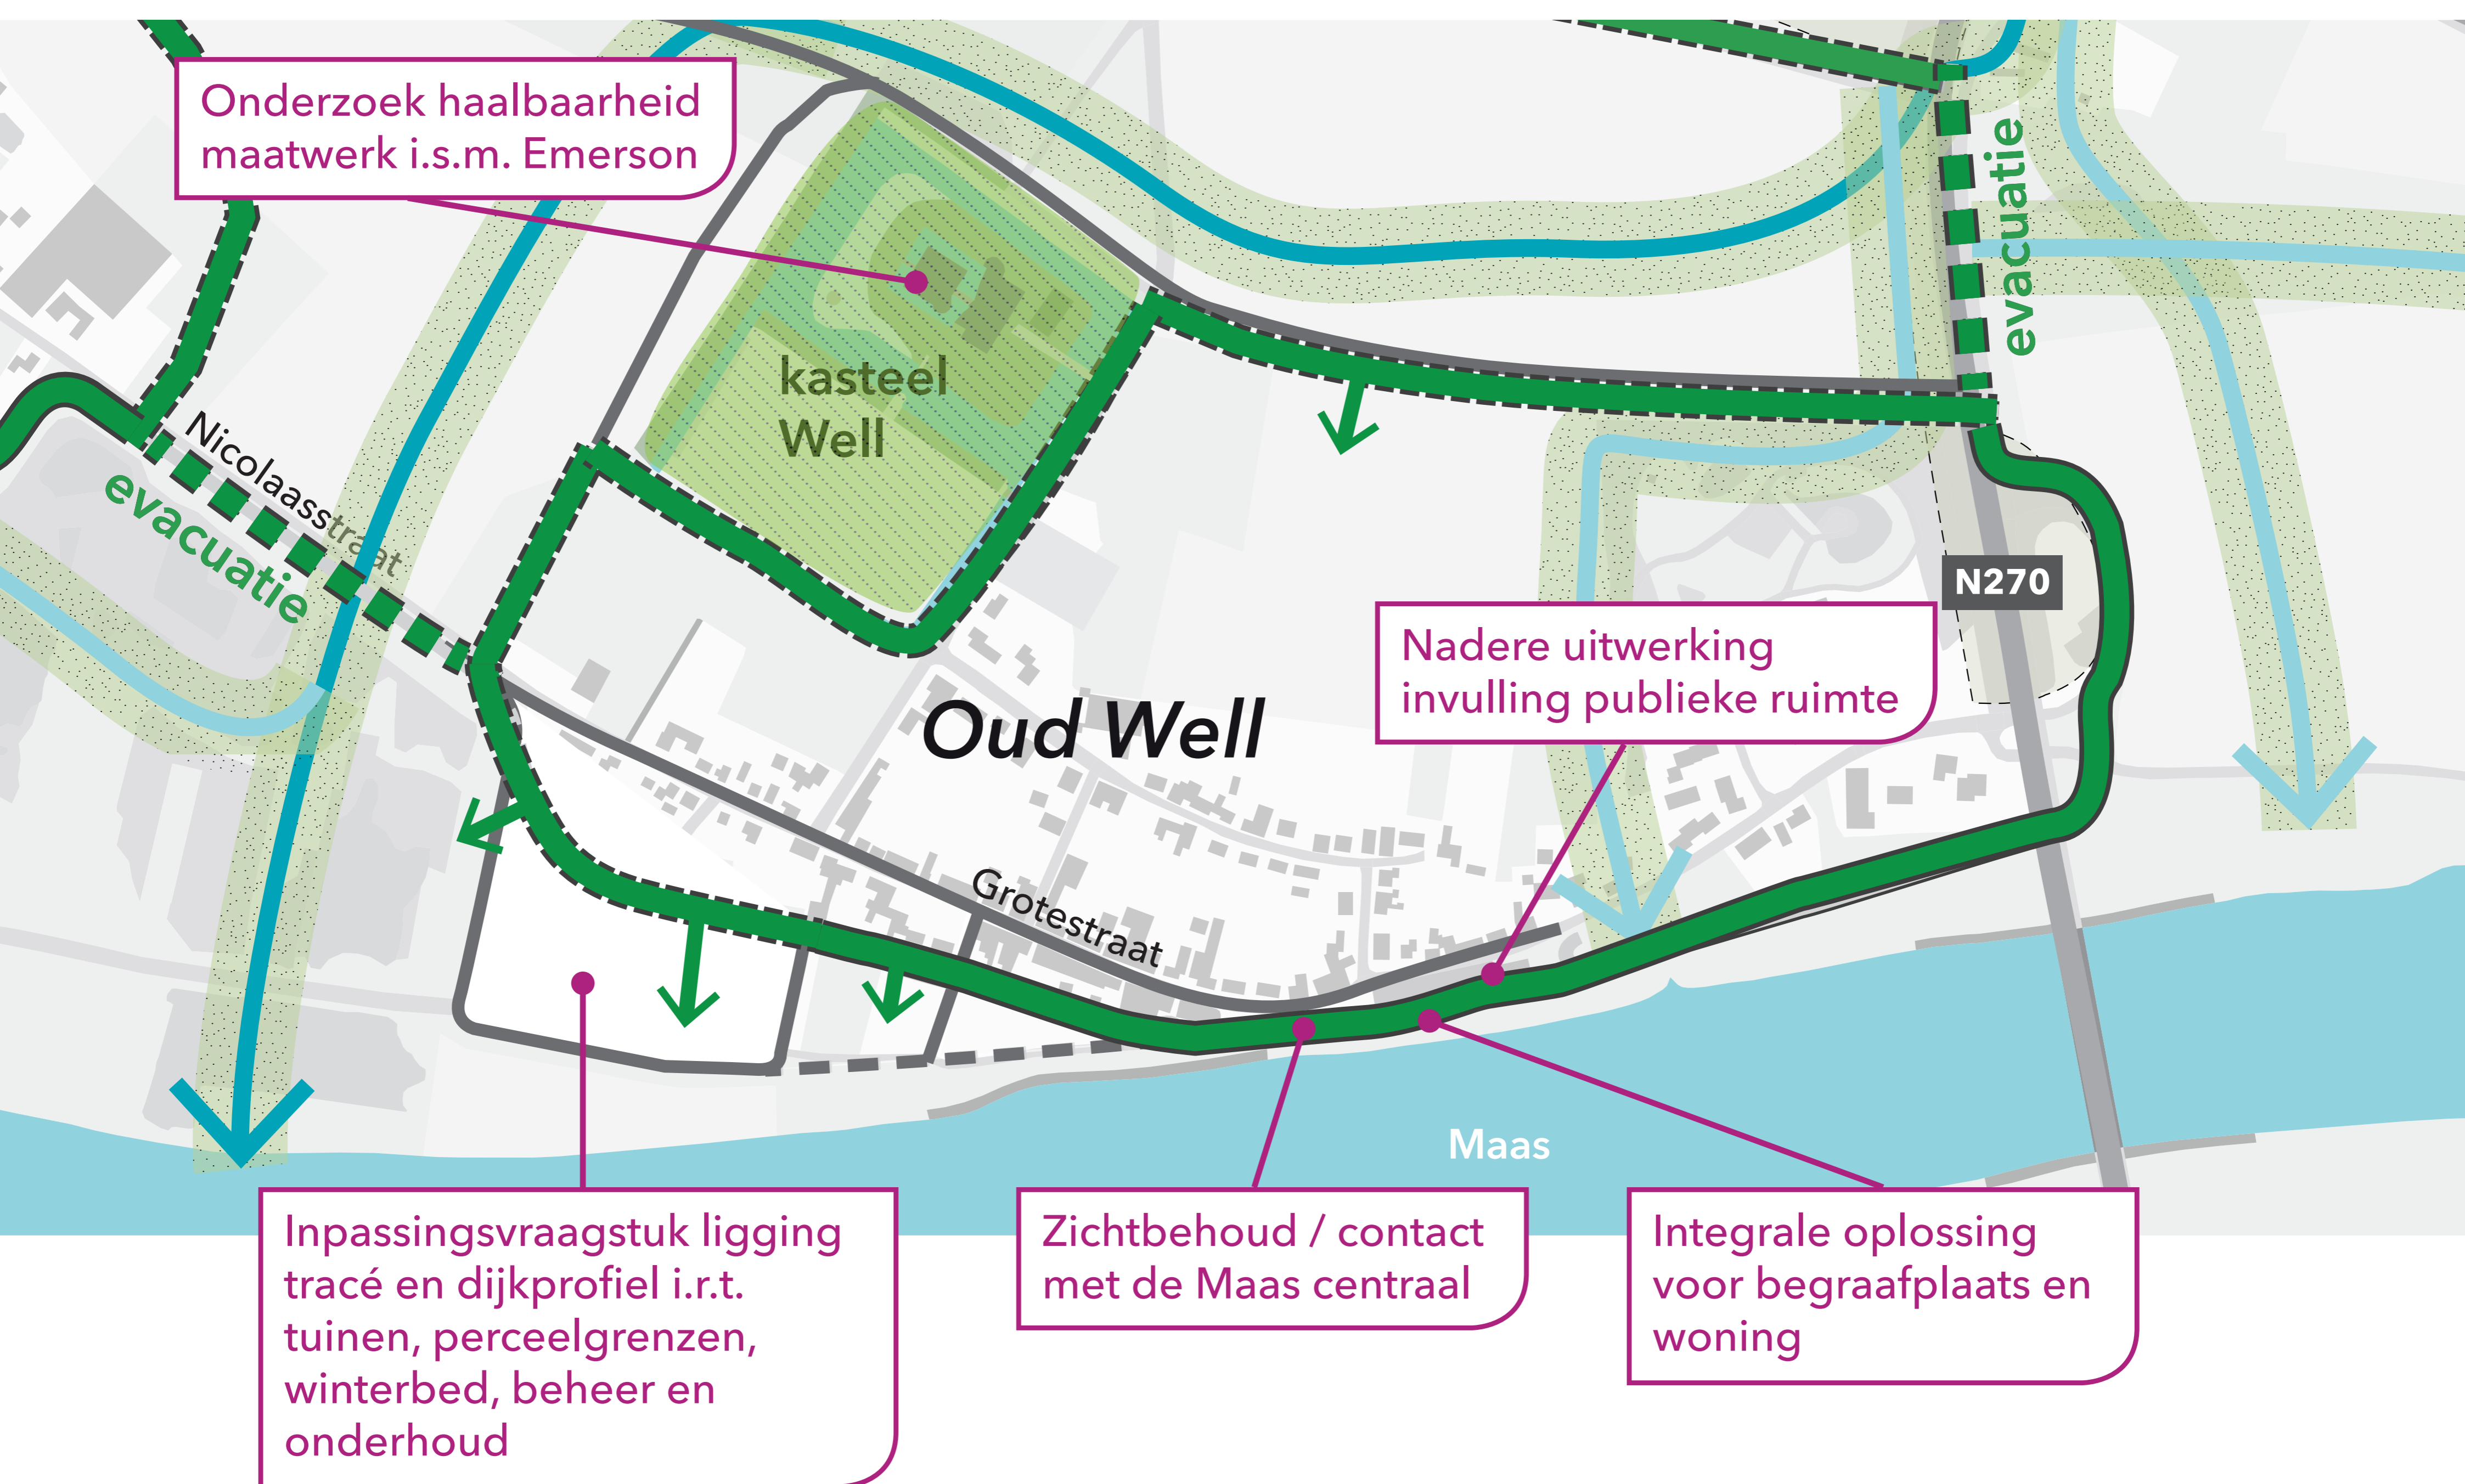

beken, overige tracés

voorkeur stuurgroep (bestaand tracé)

voorkeur stuurgroep (nieuw tracé)

overige tracés

zoekrichting verschuiven tracé

maatwerk kasteel Well

Bestuurlijke voorkeur Grotestraat - Nicolaasstraat

waterschap
limburg

Legenda

hoge grond
hoogwatervrij

bebouwing

bos

weg

water

beek, voorkeur stuurgroep

beken, overige tracés

voorkeur stuurgroep (bestaand tracé)

voorkeur stuurgroep (nieuw tracé)

overige tracés

zoekrichting verschuiven tracé

maatwerk kasteel Well

Aandachts- punten Grotestraat - Nicolaasstraat

vanuit bestuurders en
omgeving

waterschap
limburg

Legenda

hoge grond
hoogwatervrij

bebouwing

bos

weg

water