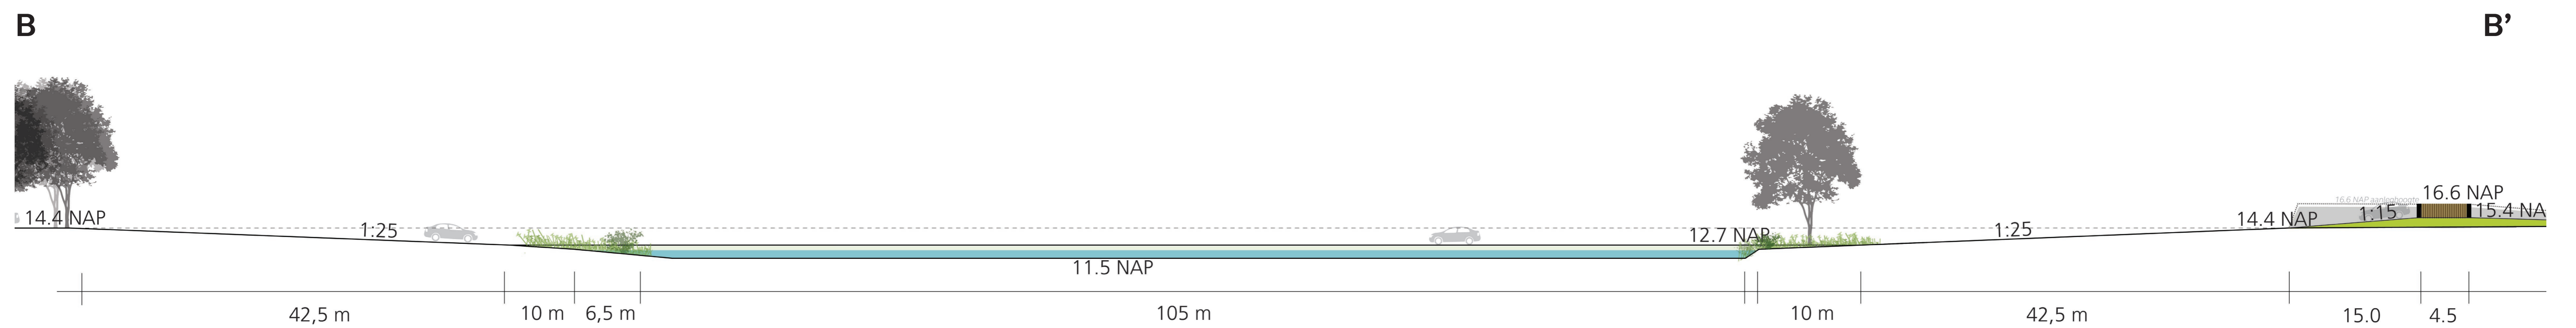

Dwarsprofiel B

* **Disclaimer:** hoogte en breedte maten kunnen bij de planuitwerking nog worden aangepast.

provincie limburg

Ministerie van Infrastructuur en Waterstaat