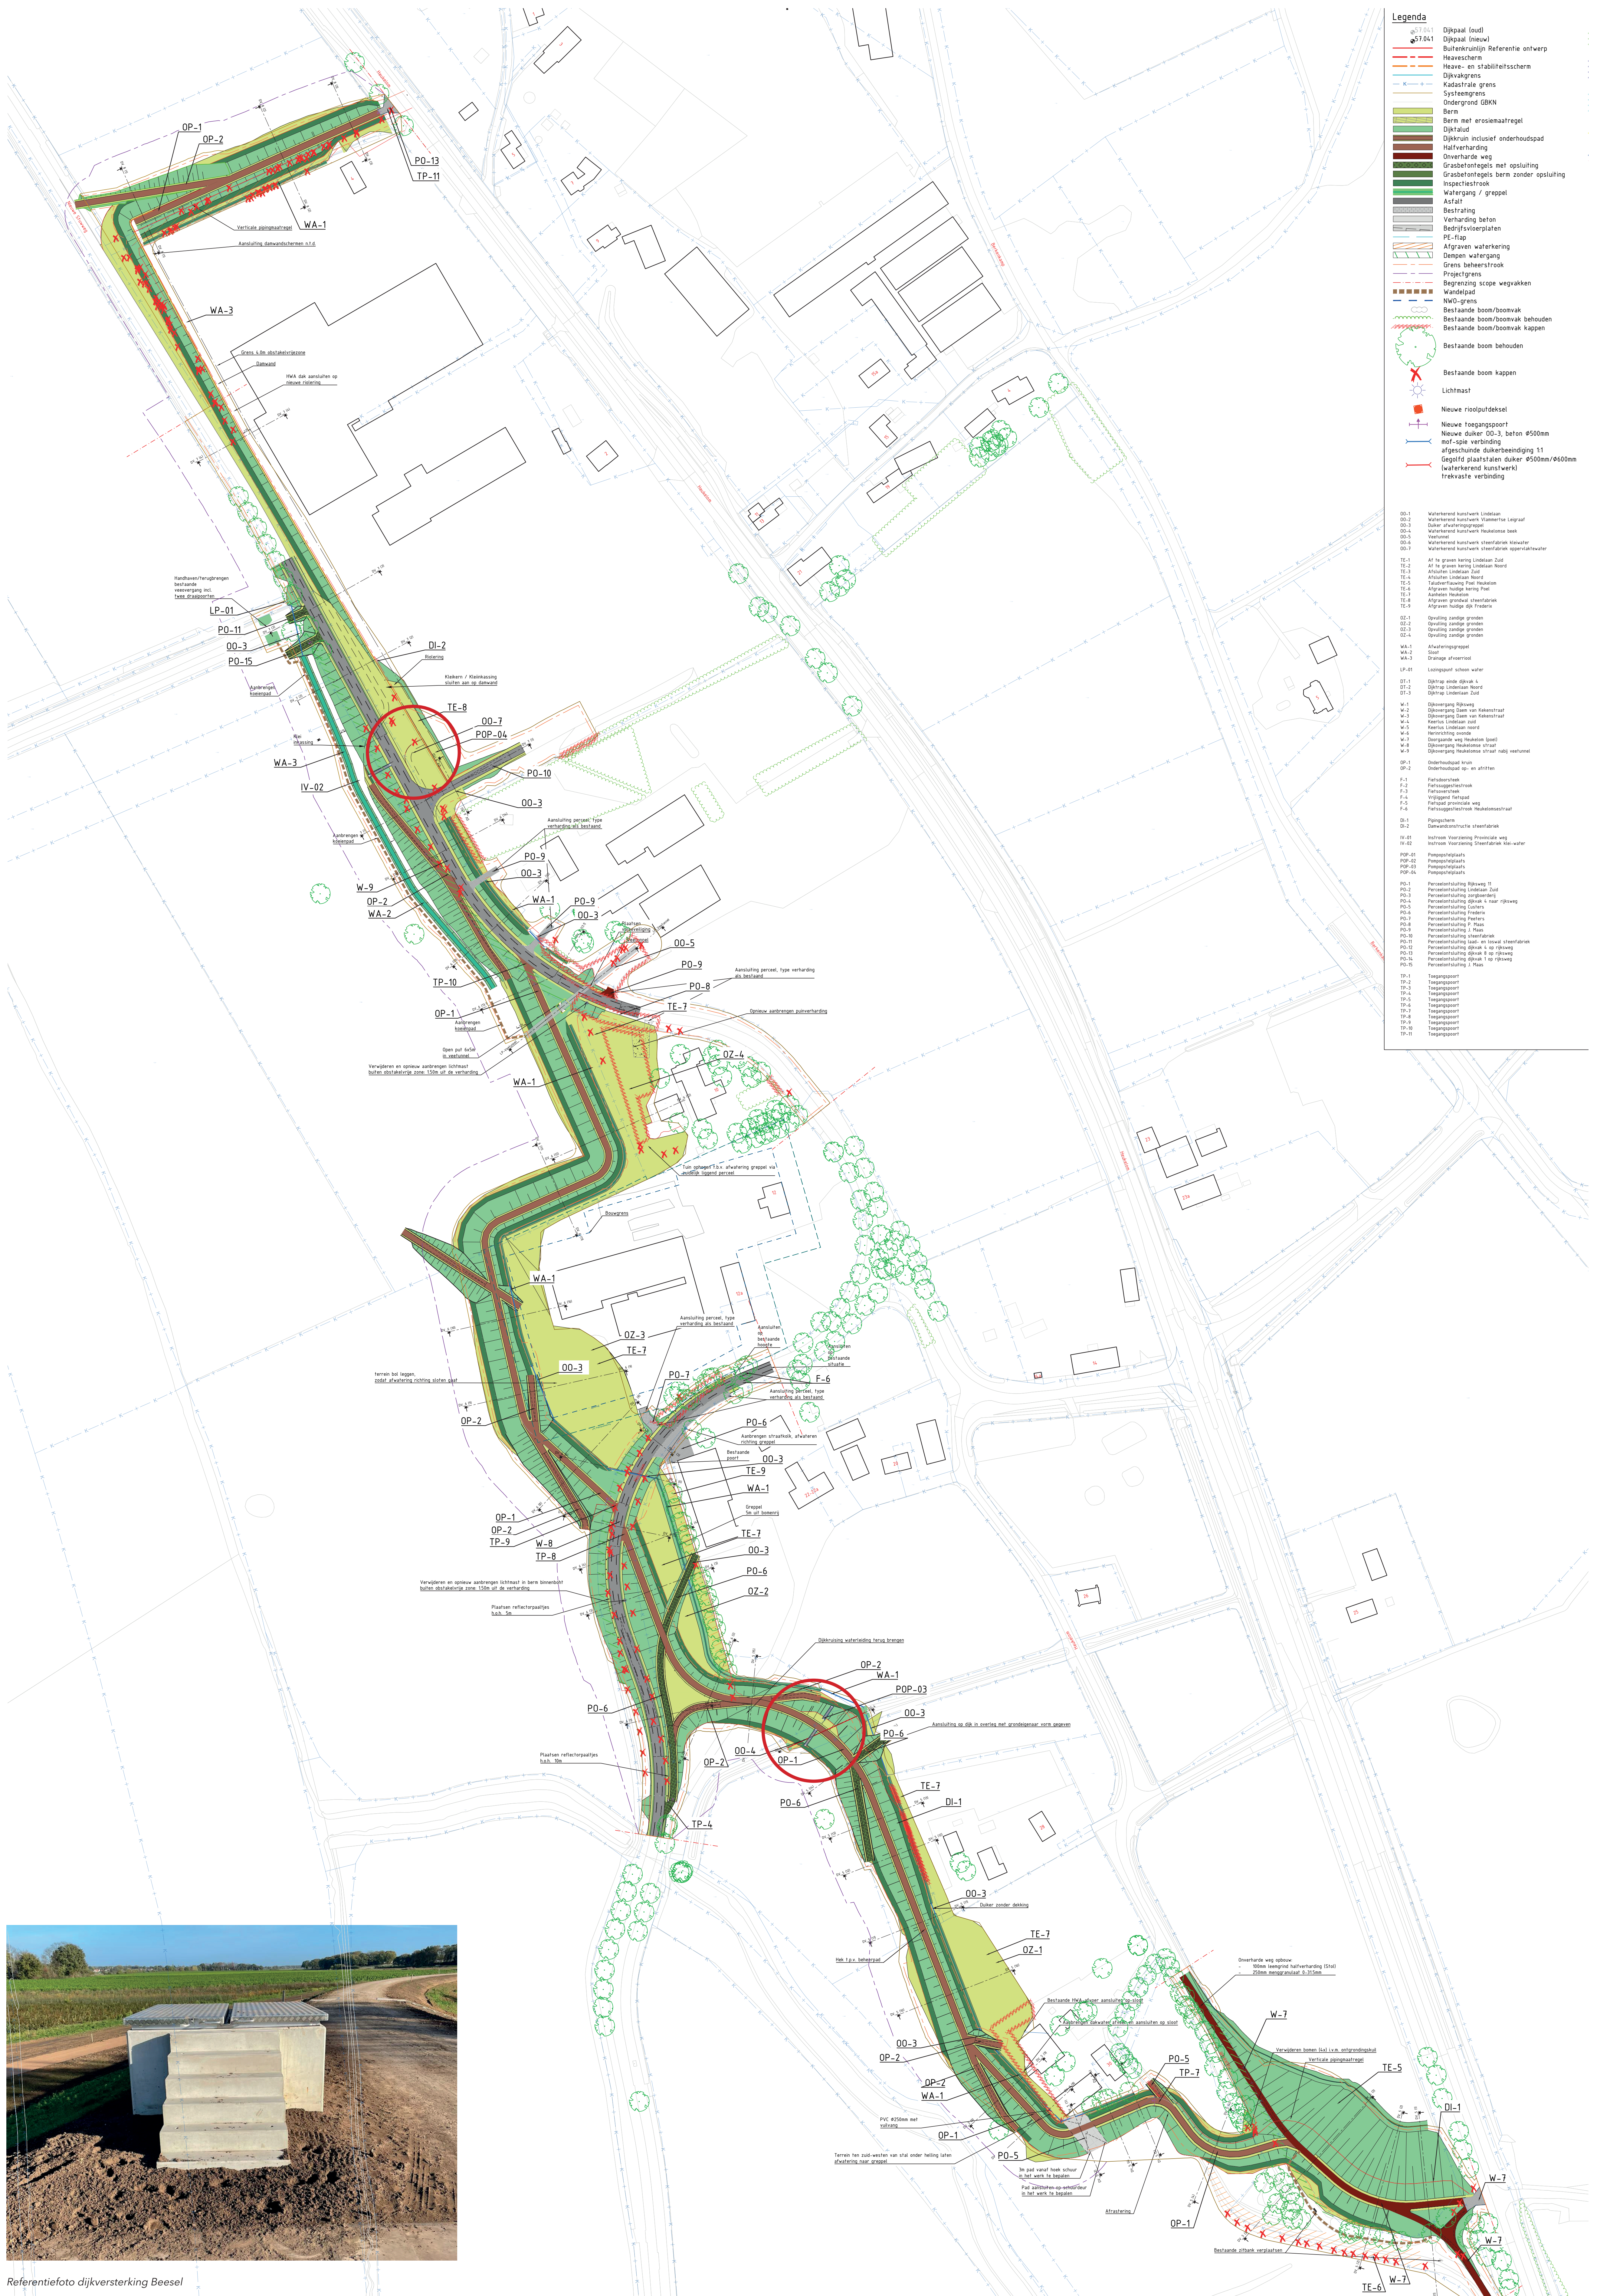

# Ontwerp Nieuw Bergen

# Ontwerp Heukelom

Referentiefoto dijkversterking Beesel