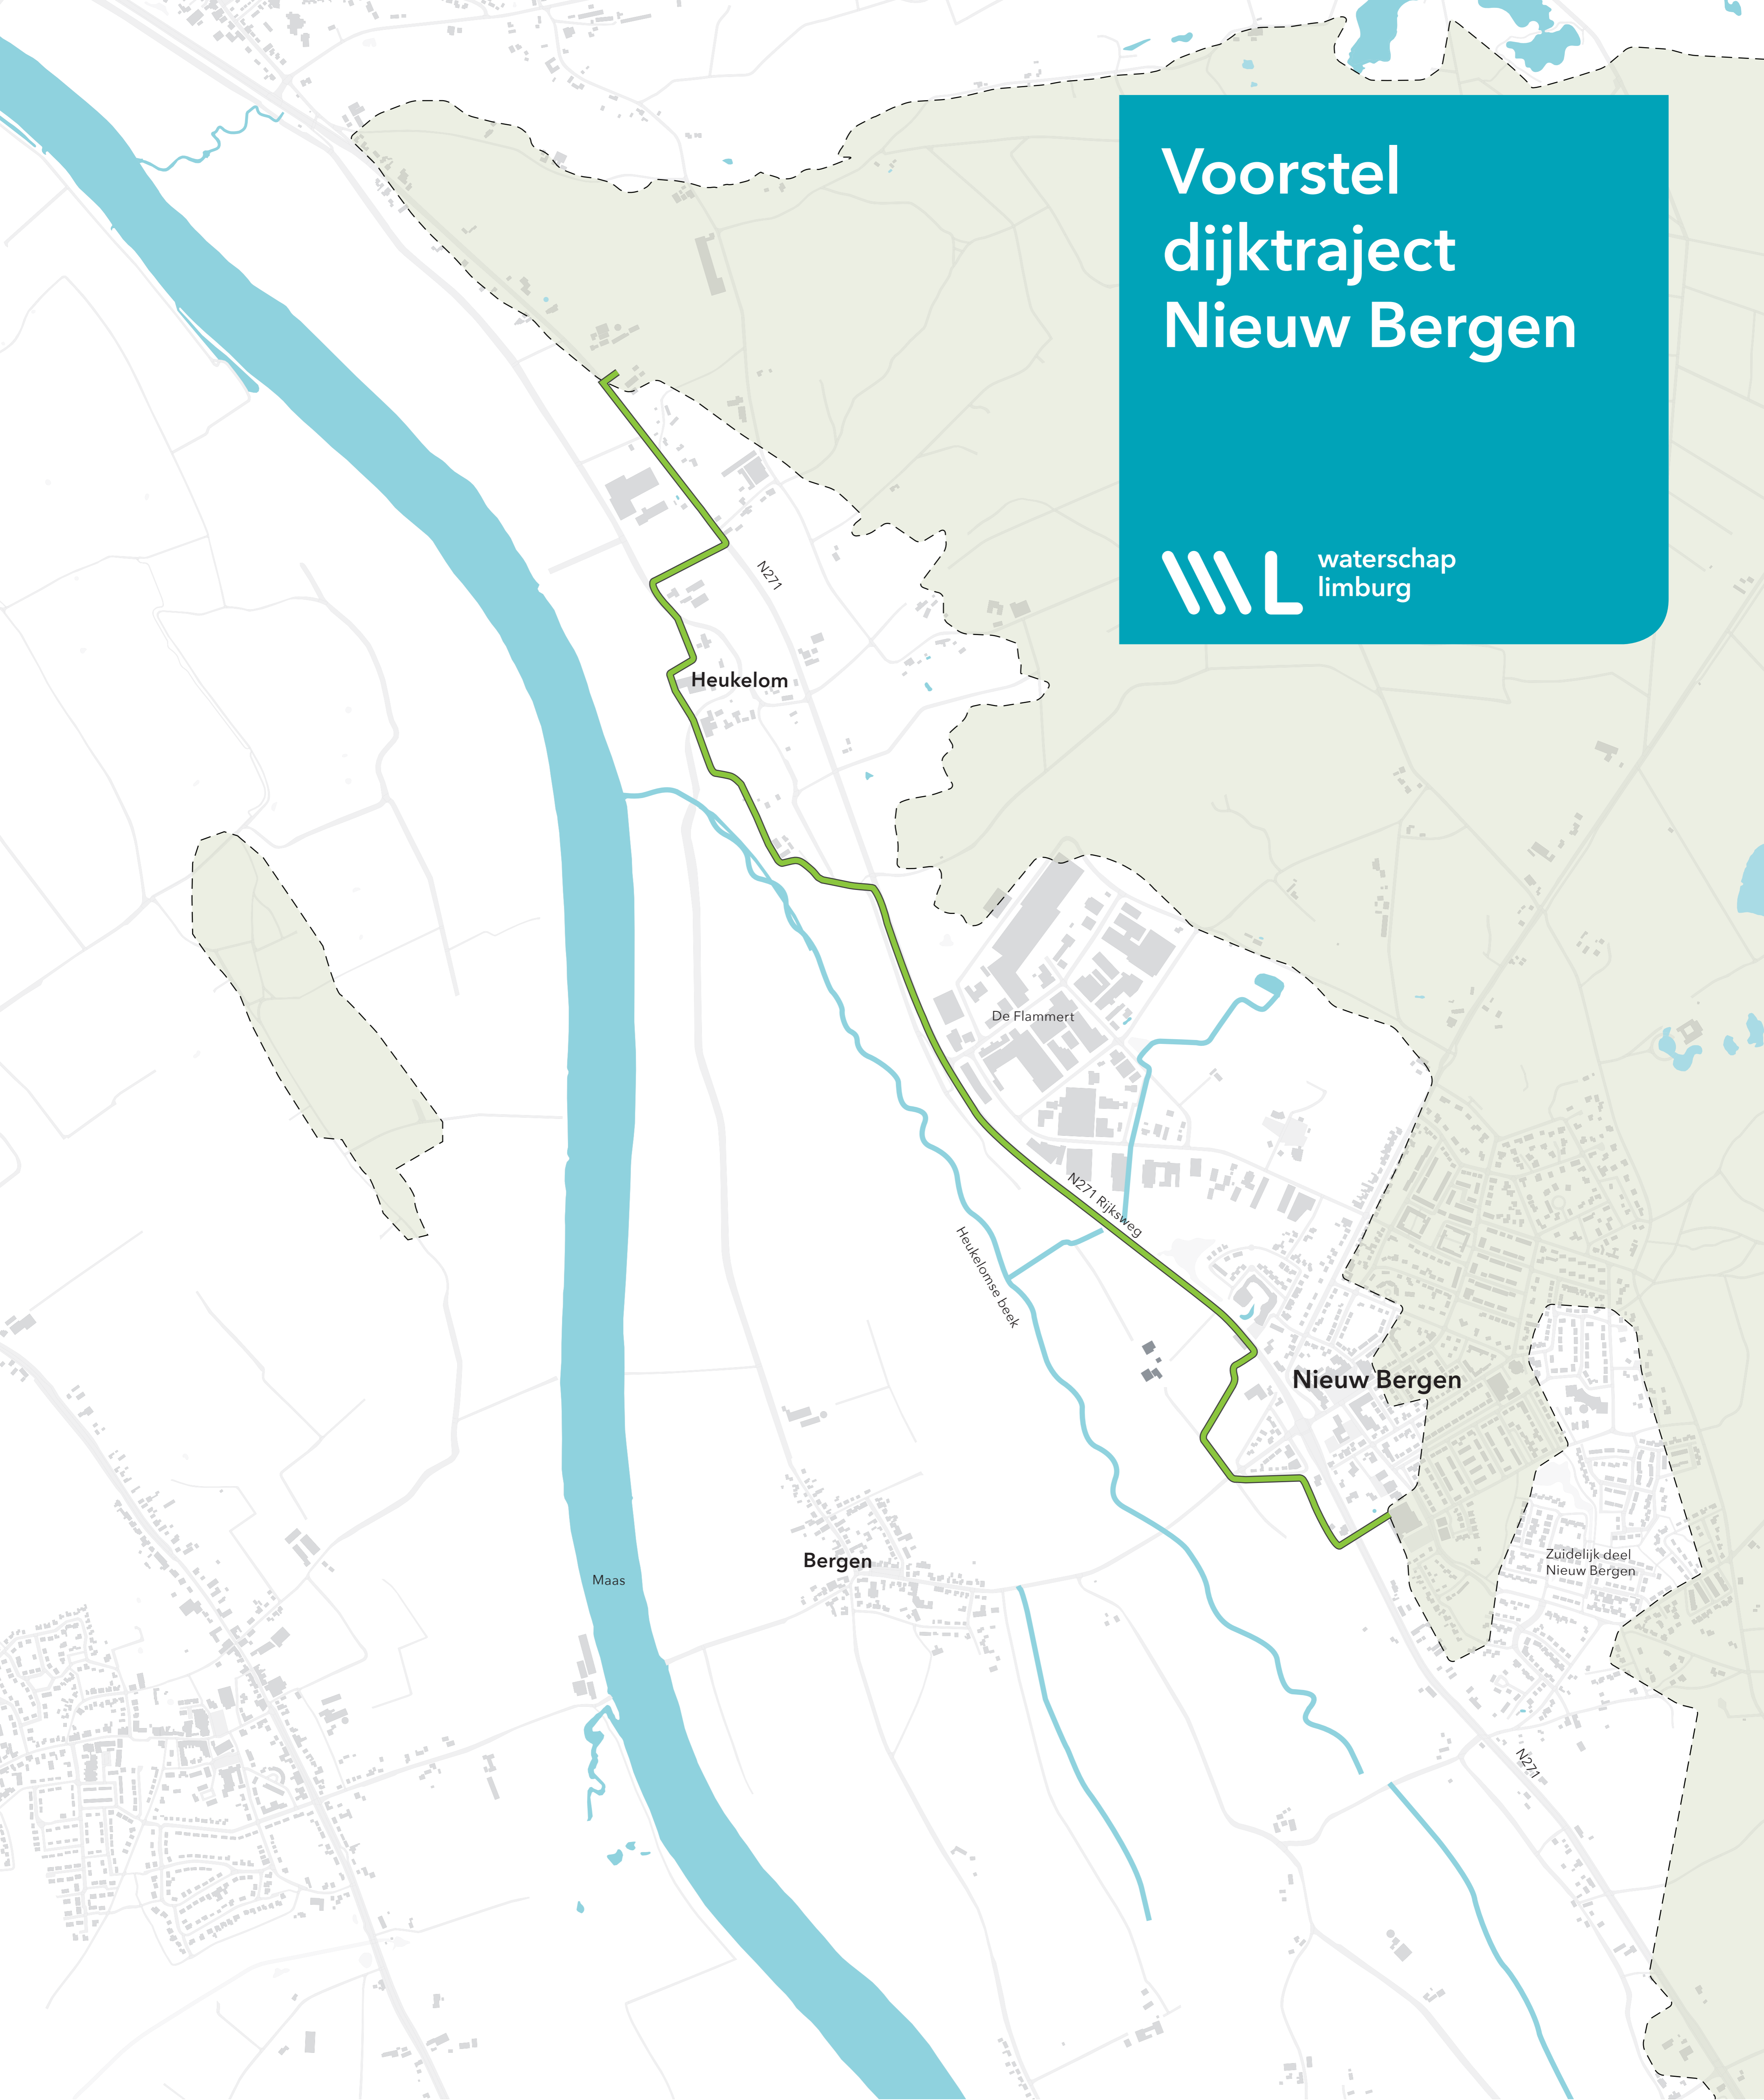

Voorstel dijktraject Nieuw Bergen

waterschap
limburg

Legenda

Topografie

-  bebouwing
-  bedrijven - kassen
-  bos
-  weg / spoor
-  water

Voorstel

huidige kering versterken

hoge grond
hoogwater vrij