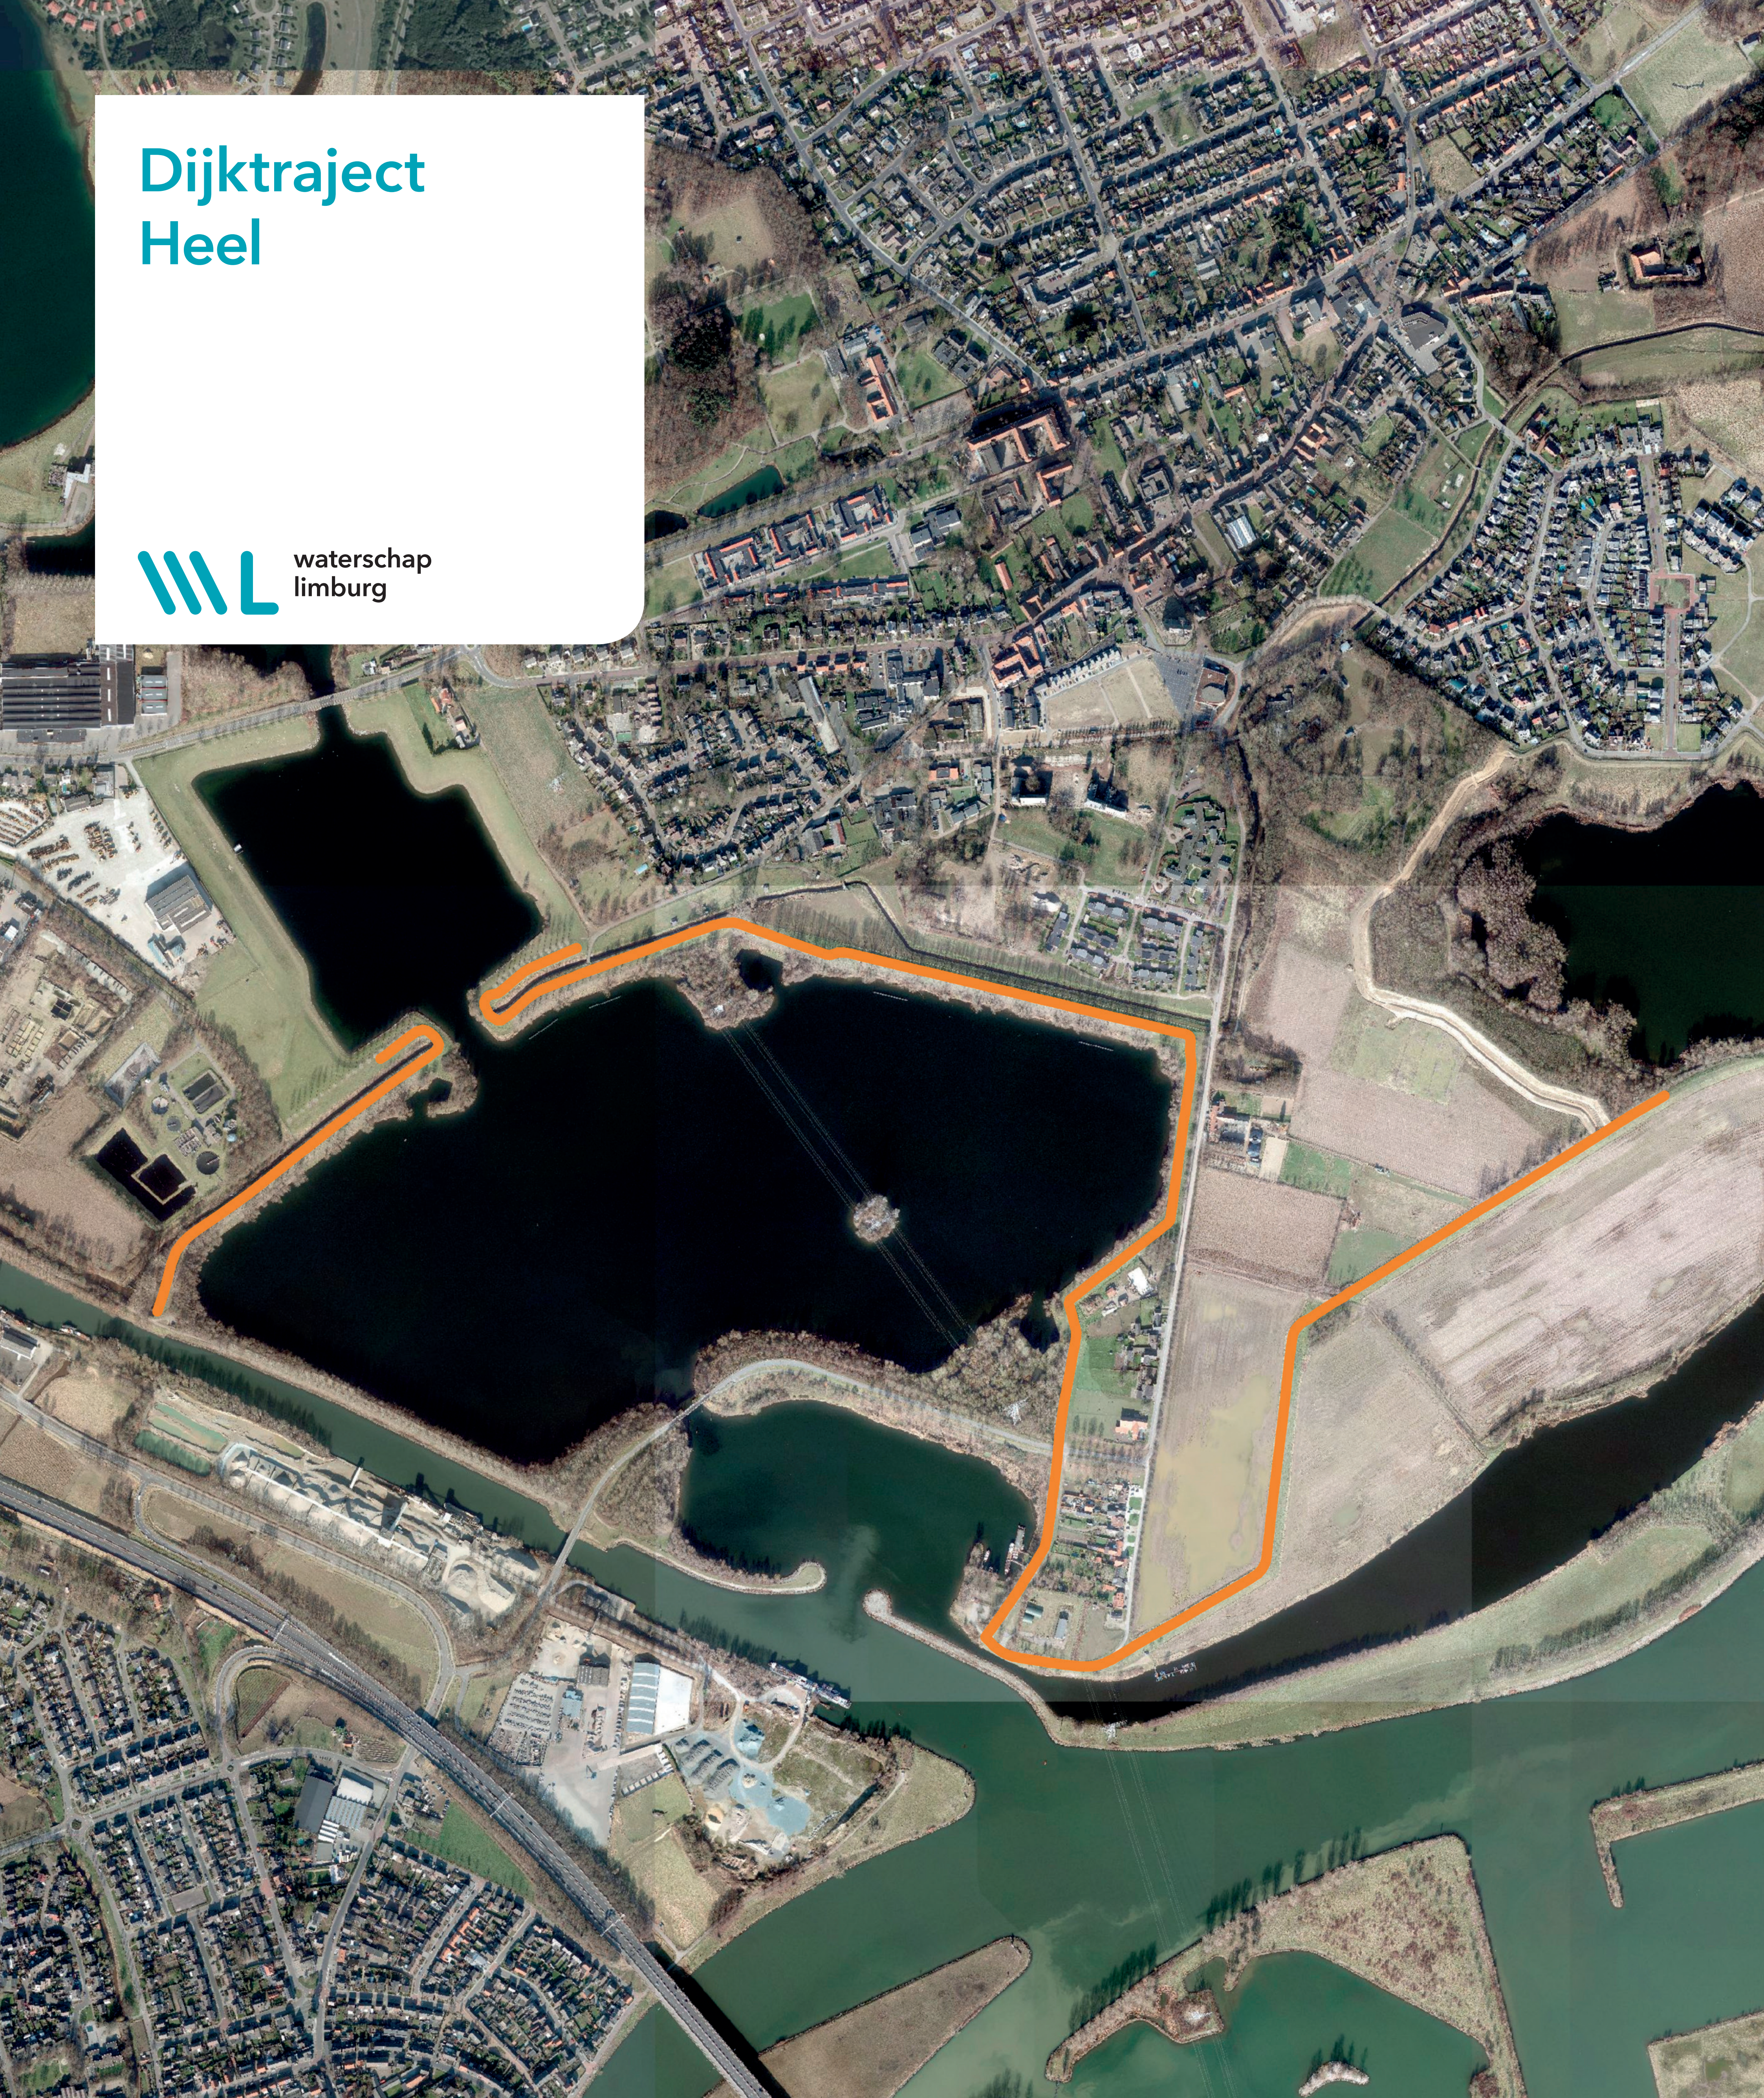

Dijktraject Heel

waterschap
limburg

Legenda

— huidig dijktraject

0 500 1.000 Meters