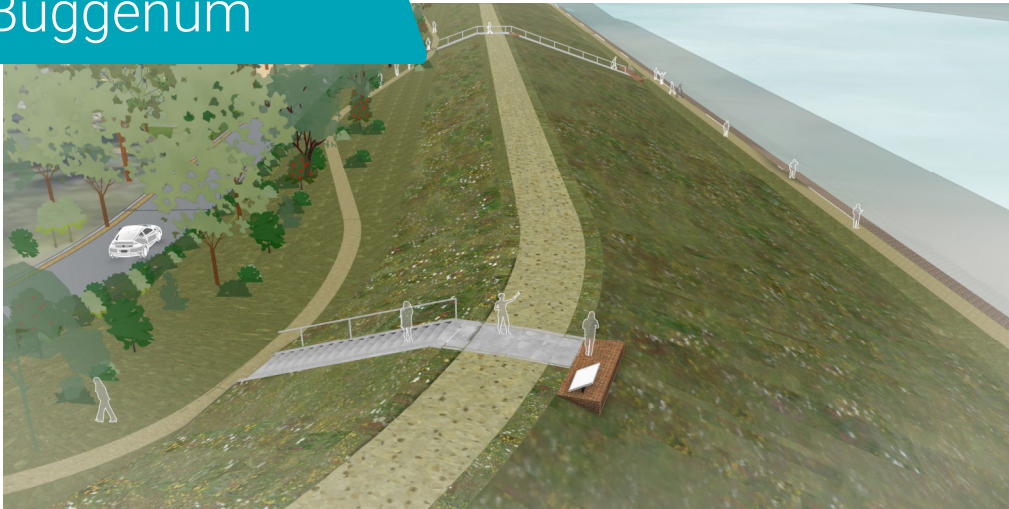

# Visualisaties dijkvak 5

## Buggenum

Aanzicht dijkkruin ter hoogte van Kop van 't end, wandelpad binnendijs, dijktrap en uitzichtpunt inclusief informatiebord. (nader uit te werken)

Bakstenen zitelement aan de dijkteen met zicht op de Maas, met houten zitvlak en gedenksteen ingemetseld. (nader uit te werken)

Aanzicht dijkkruin ter hoogte van voormalige coupure, dijktrappen verbinden het wandelpad van binnen- naar buitendijs. (nader uit te werken)

Vogelvlucht aanzicht dijktrappen ter hoogte van Café 't Veerhuis, bakstenen uitzichtpunt aan de dijkkruin en aansluiting op wandelpad buitendijs. (nader uit te werken)

\* In de visualisaties is vegetatie volgroeid afgebeeld, dit is niet het beeld kort na aanleg

\*\* Aan de beelden kunnen geen rechten worden ontleend