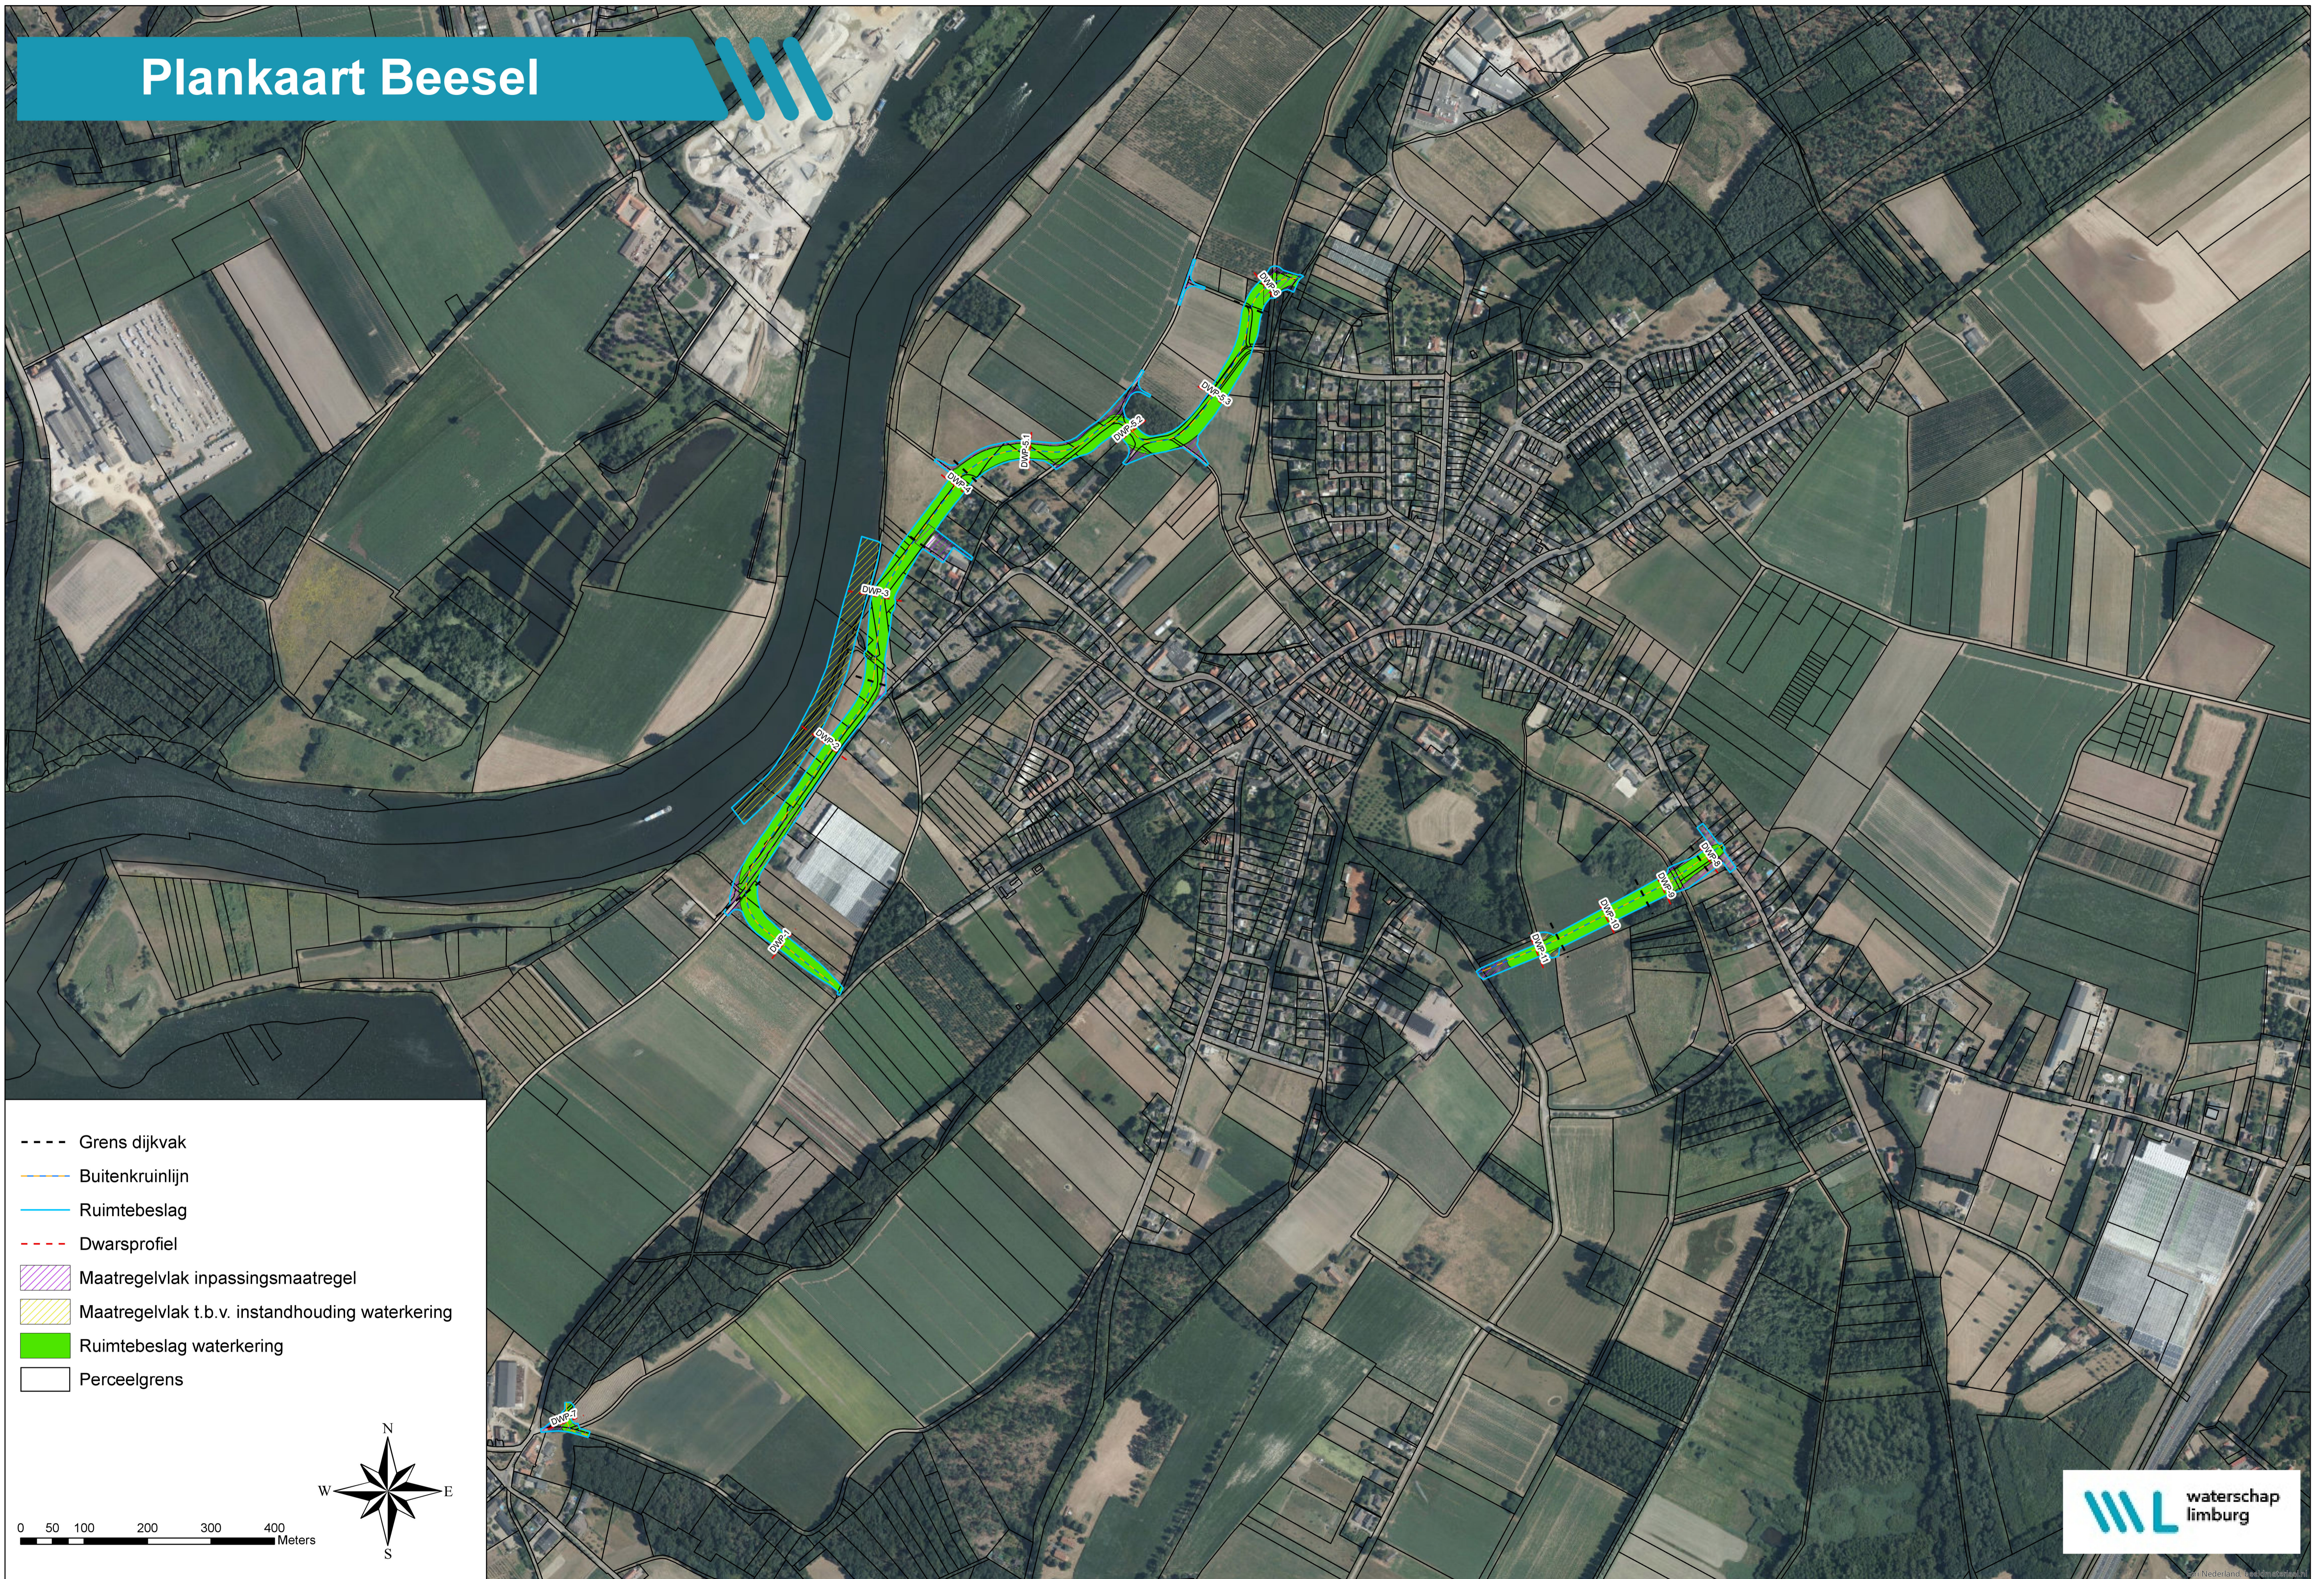

Plankaart Beesel

- Grens dijkvak
- Buitenkruinlijn
- Ruimtebeslag
- - - Dwarsprofiel
- ▨ Maatregelvlak inpassingsmaatregel
- ▨ Maatregelvlak t.b.v. instandhouding waterkering
- Ruimtebeslag waterkering
- Perceelgrens