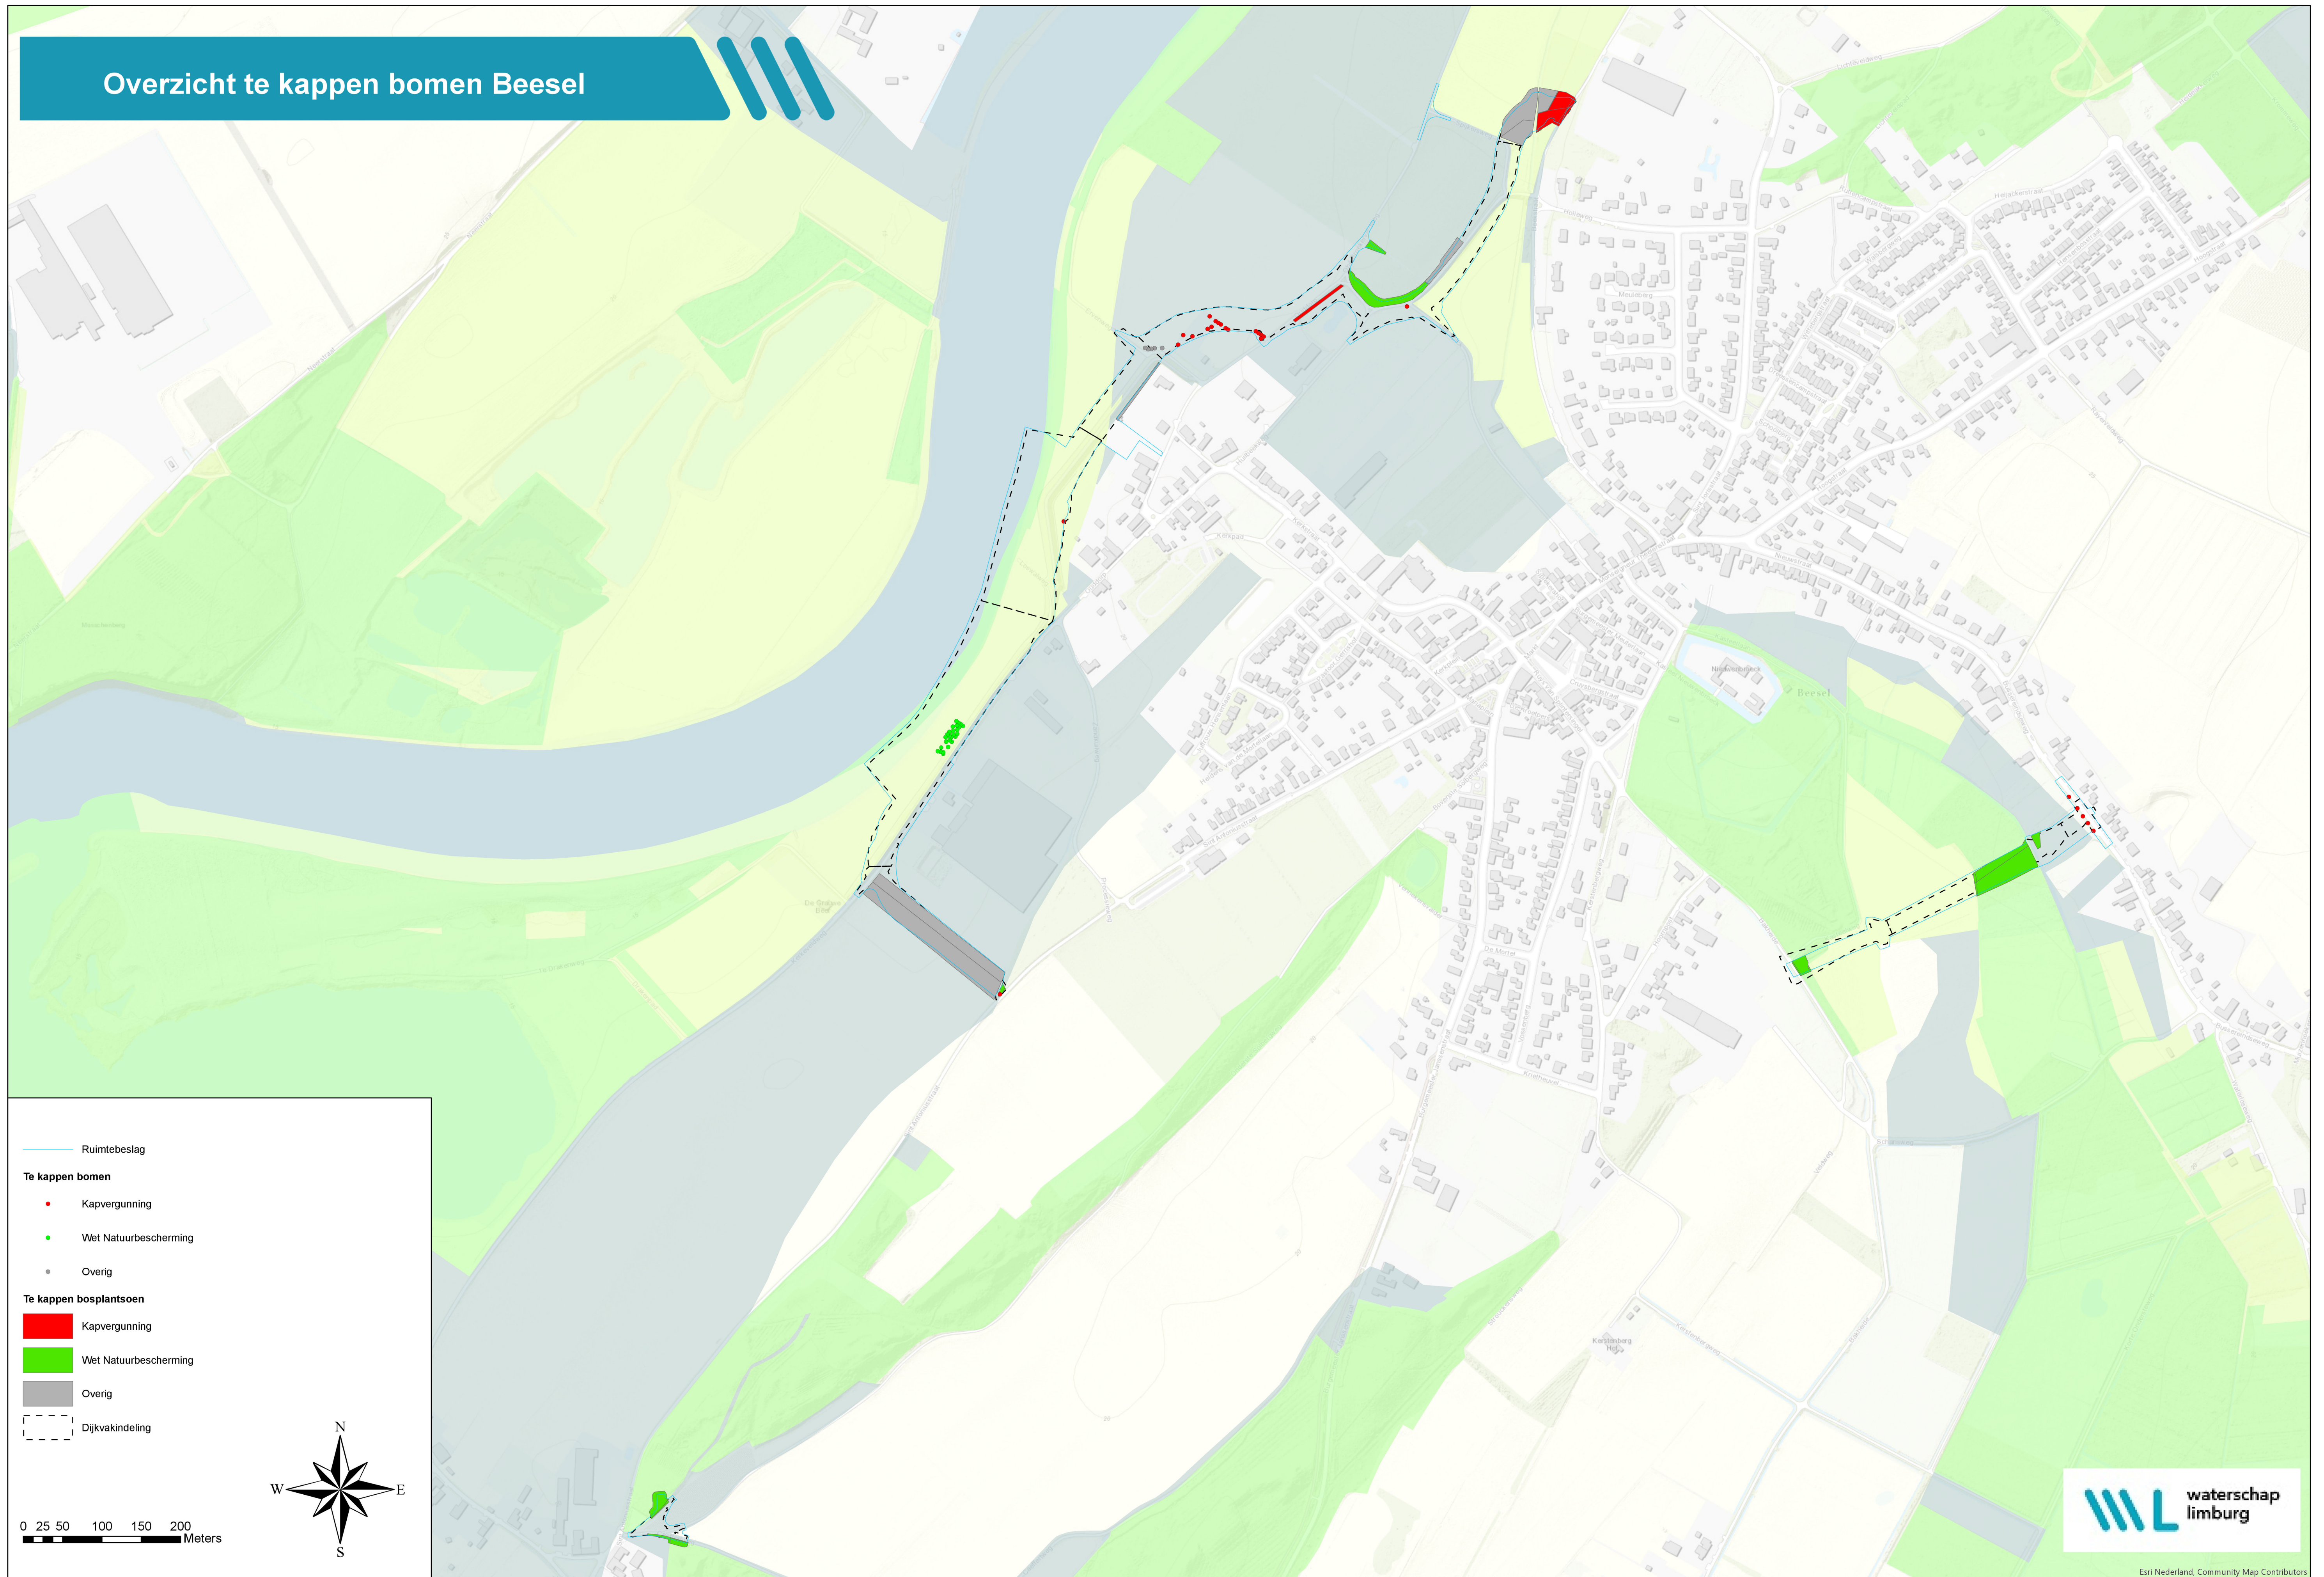

# Overzicht te kappen bomen Beesel

- Ruimtebeslag
- Te kappen bomen**
- Kapvergunning
- Wet Natuurbescherming
- Overig
- Te kappen bosplantsoen**
- Kapvergunning
- Wet Natuurbescherming
- Overig
- - - Dijkvakindeling

0 25 50 100 150 200 Meters