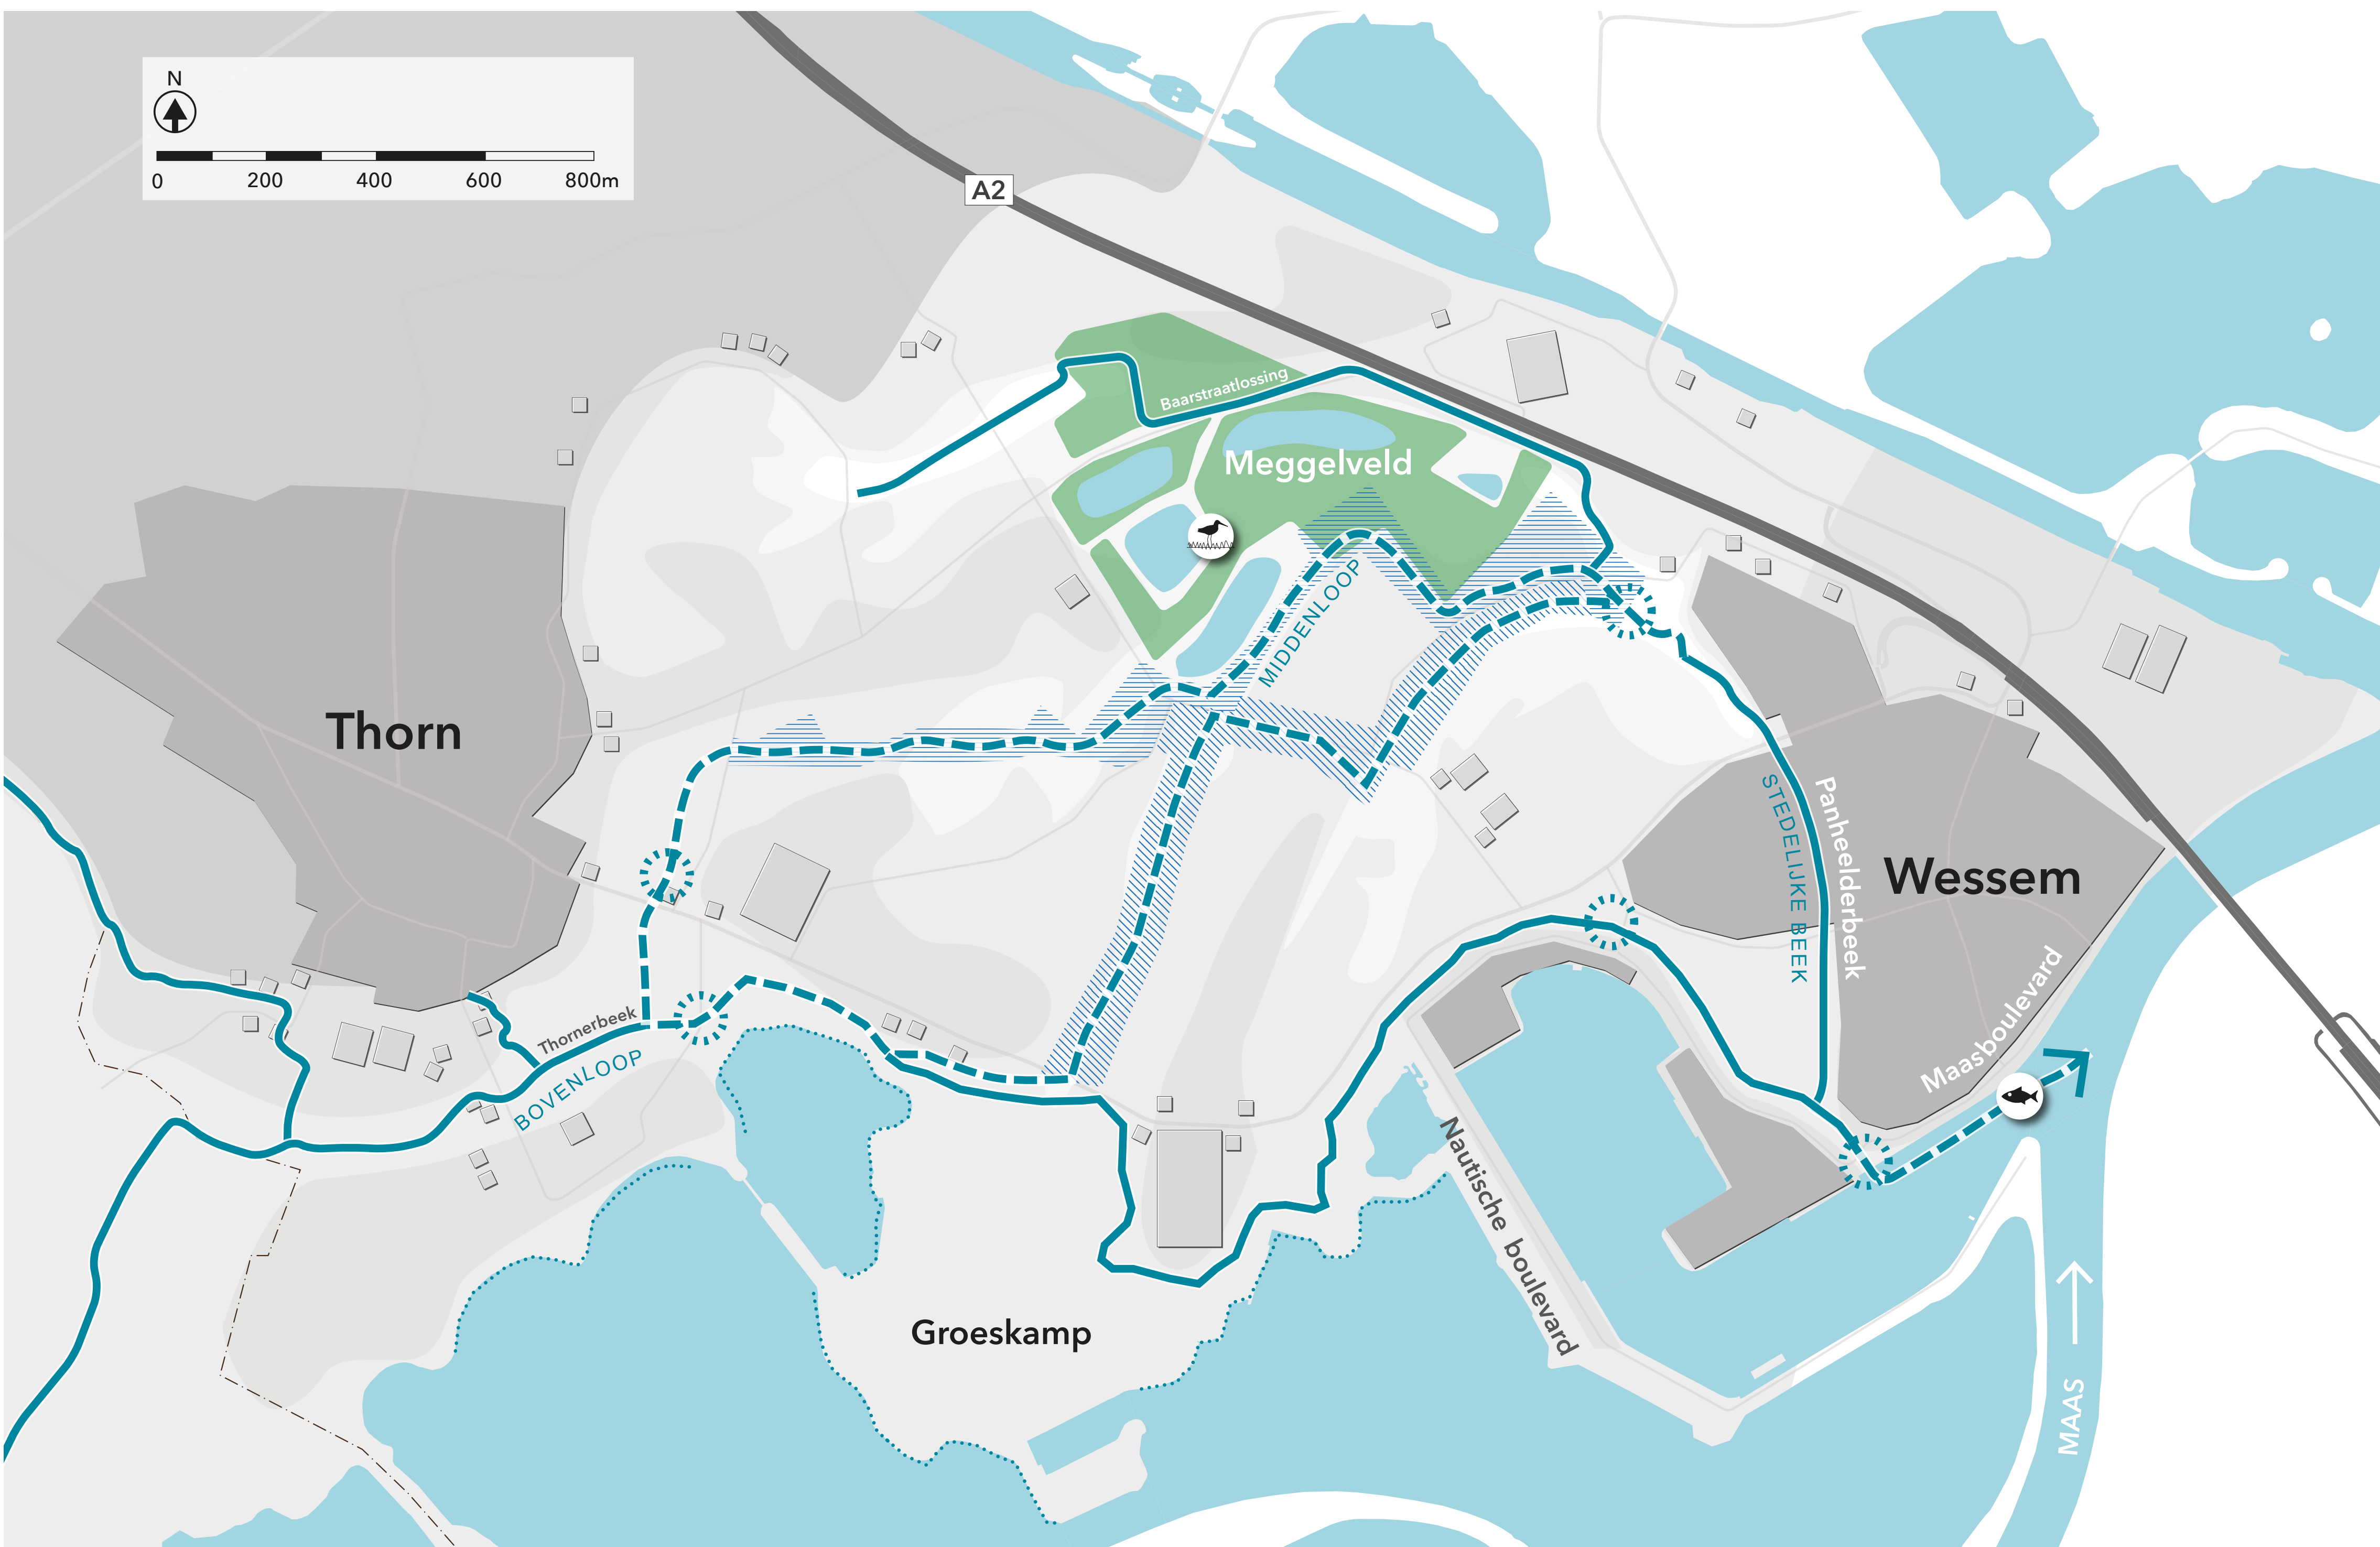

# Bekenalternatieven

## Thorn - Wessem

### Legenda

natte beeknatuur	
natuurgebied	
bebouwing	
weg	
water	

### Trajecten

beekloop		bestaande beekloop	
Maasboulevard (lokstroom)		alternatieve beekloop	
overgang identiteit beek			