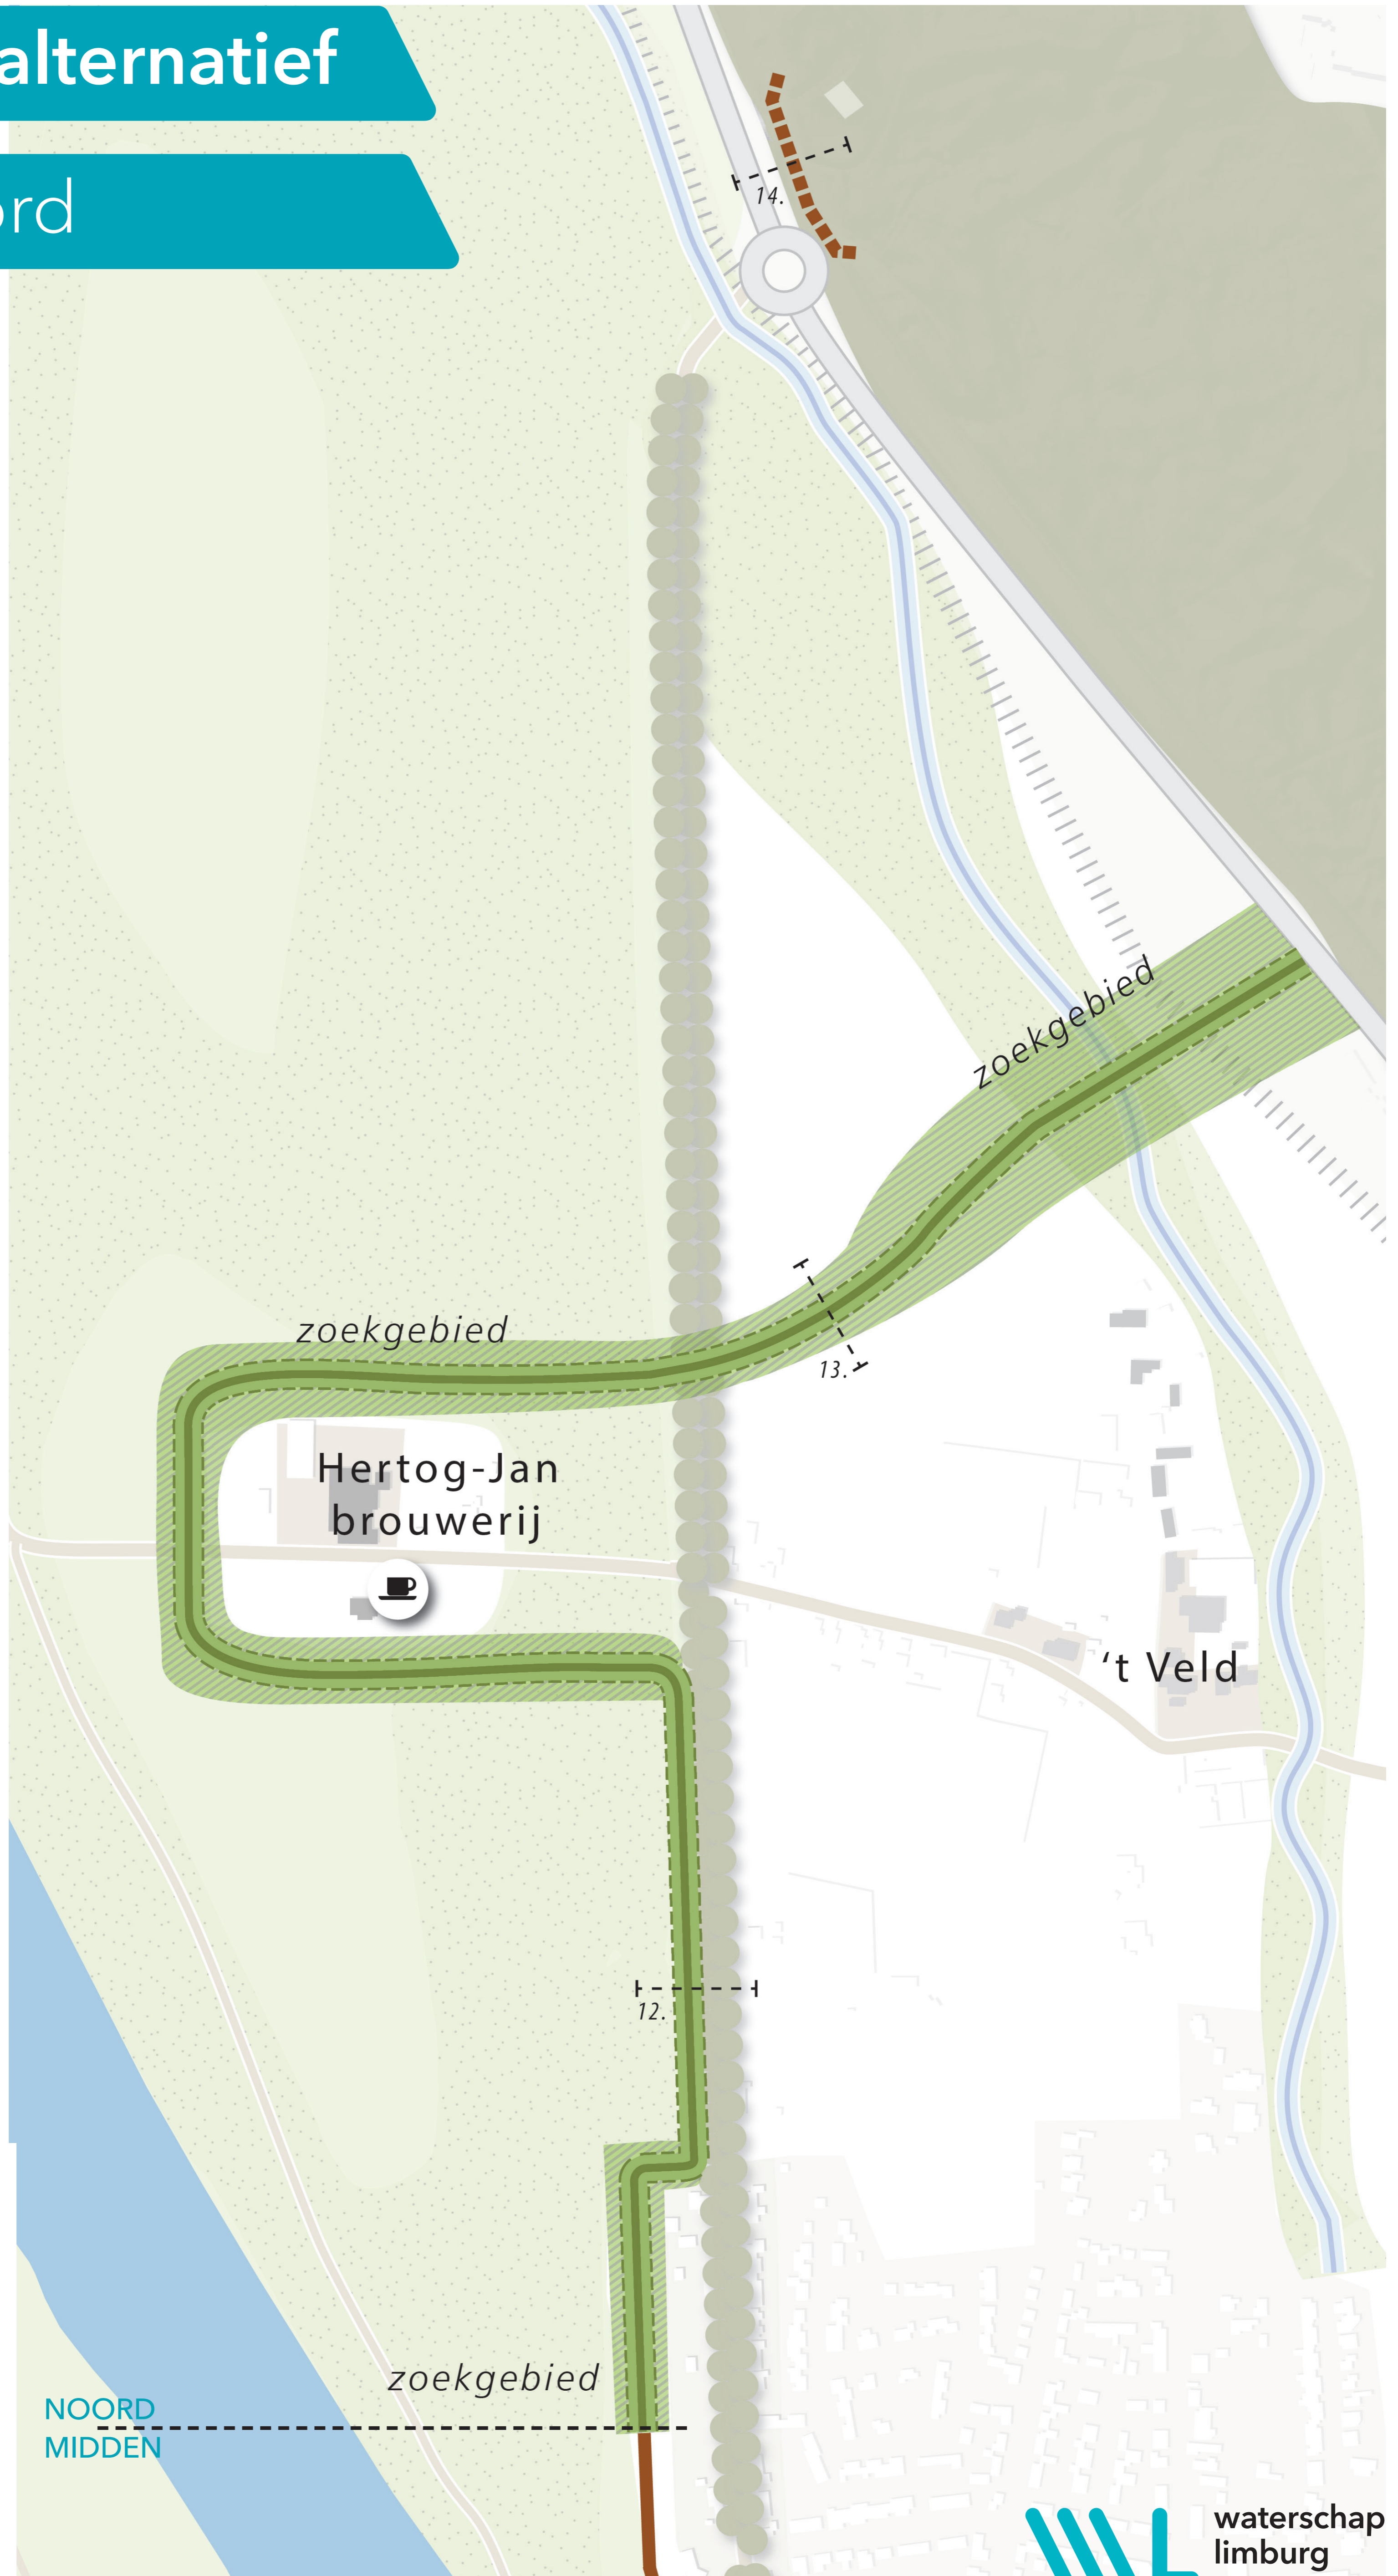

# Voorkeursalternatief

## Arcen Noord

### Legenda

- Dijk groene kering
  - Zoekgebied Groene kering
  - Harde kering
  - Maatwerk Harde kering
  - Zoekgebied Harde kering
  - Beekopgave met vispassage in combinatie (natuurlijk/technisch)
- Basisondergrond
- Hoge grond
  - N271
  - Wegen
  - Water