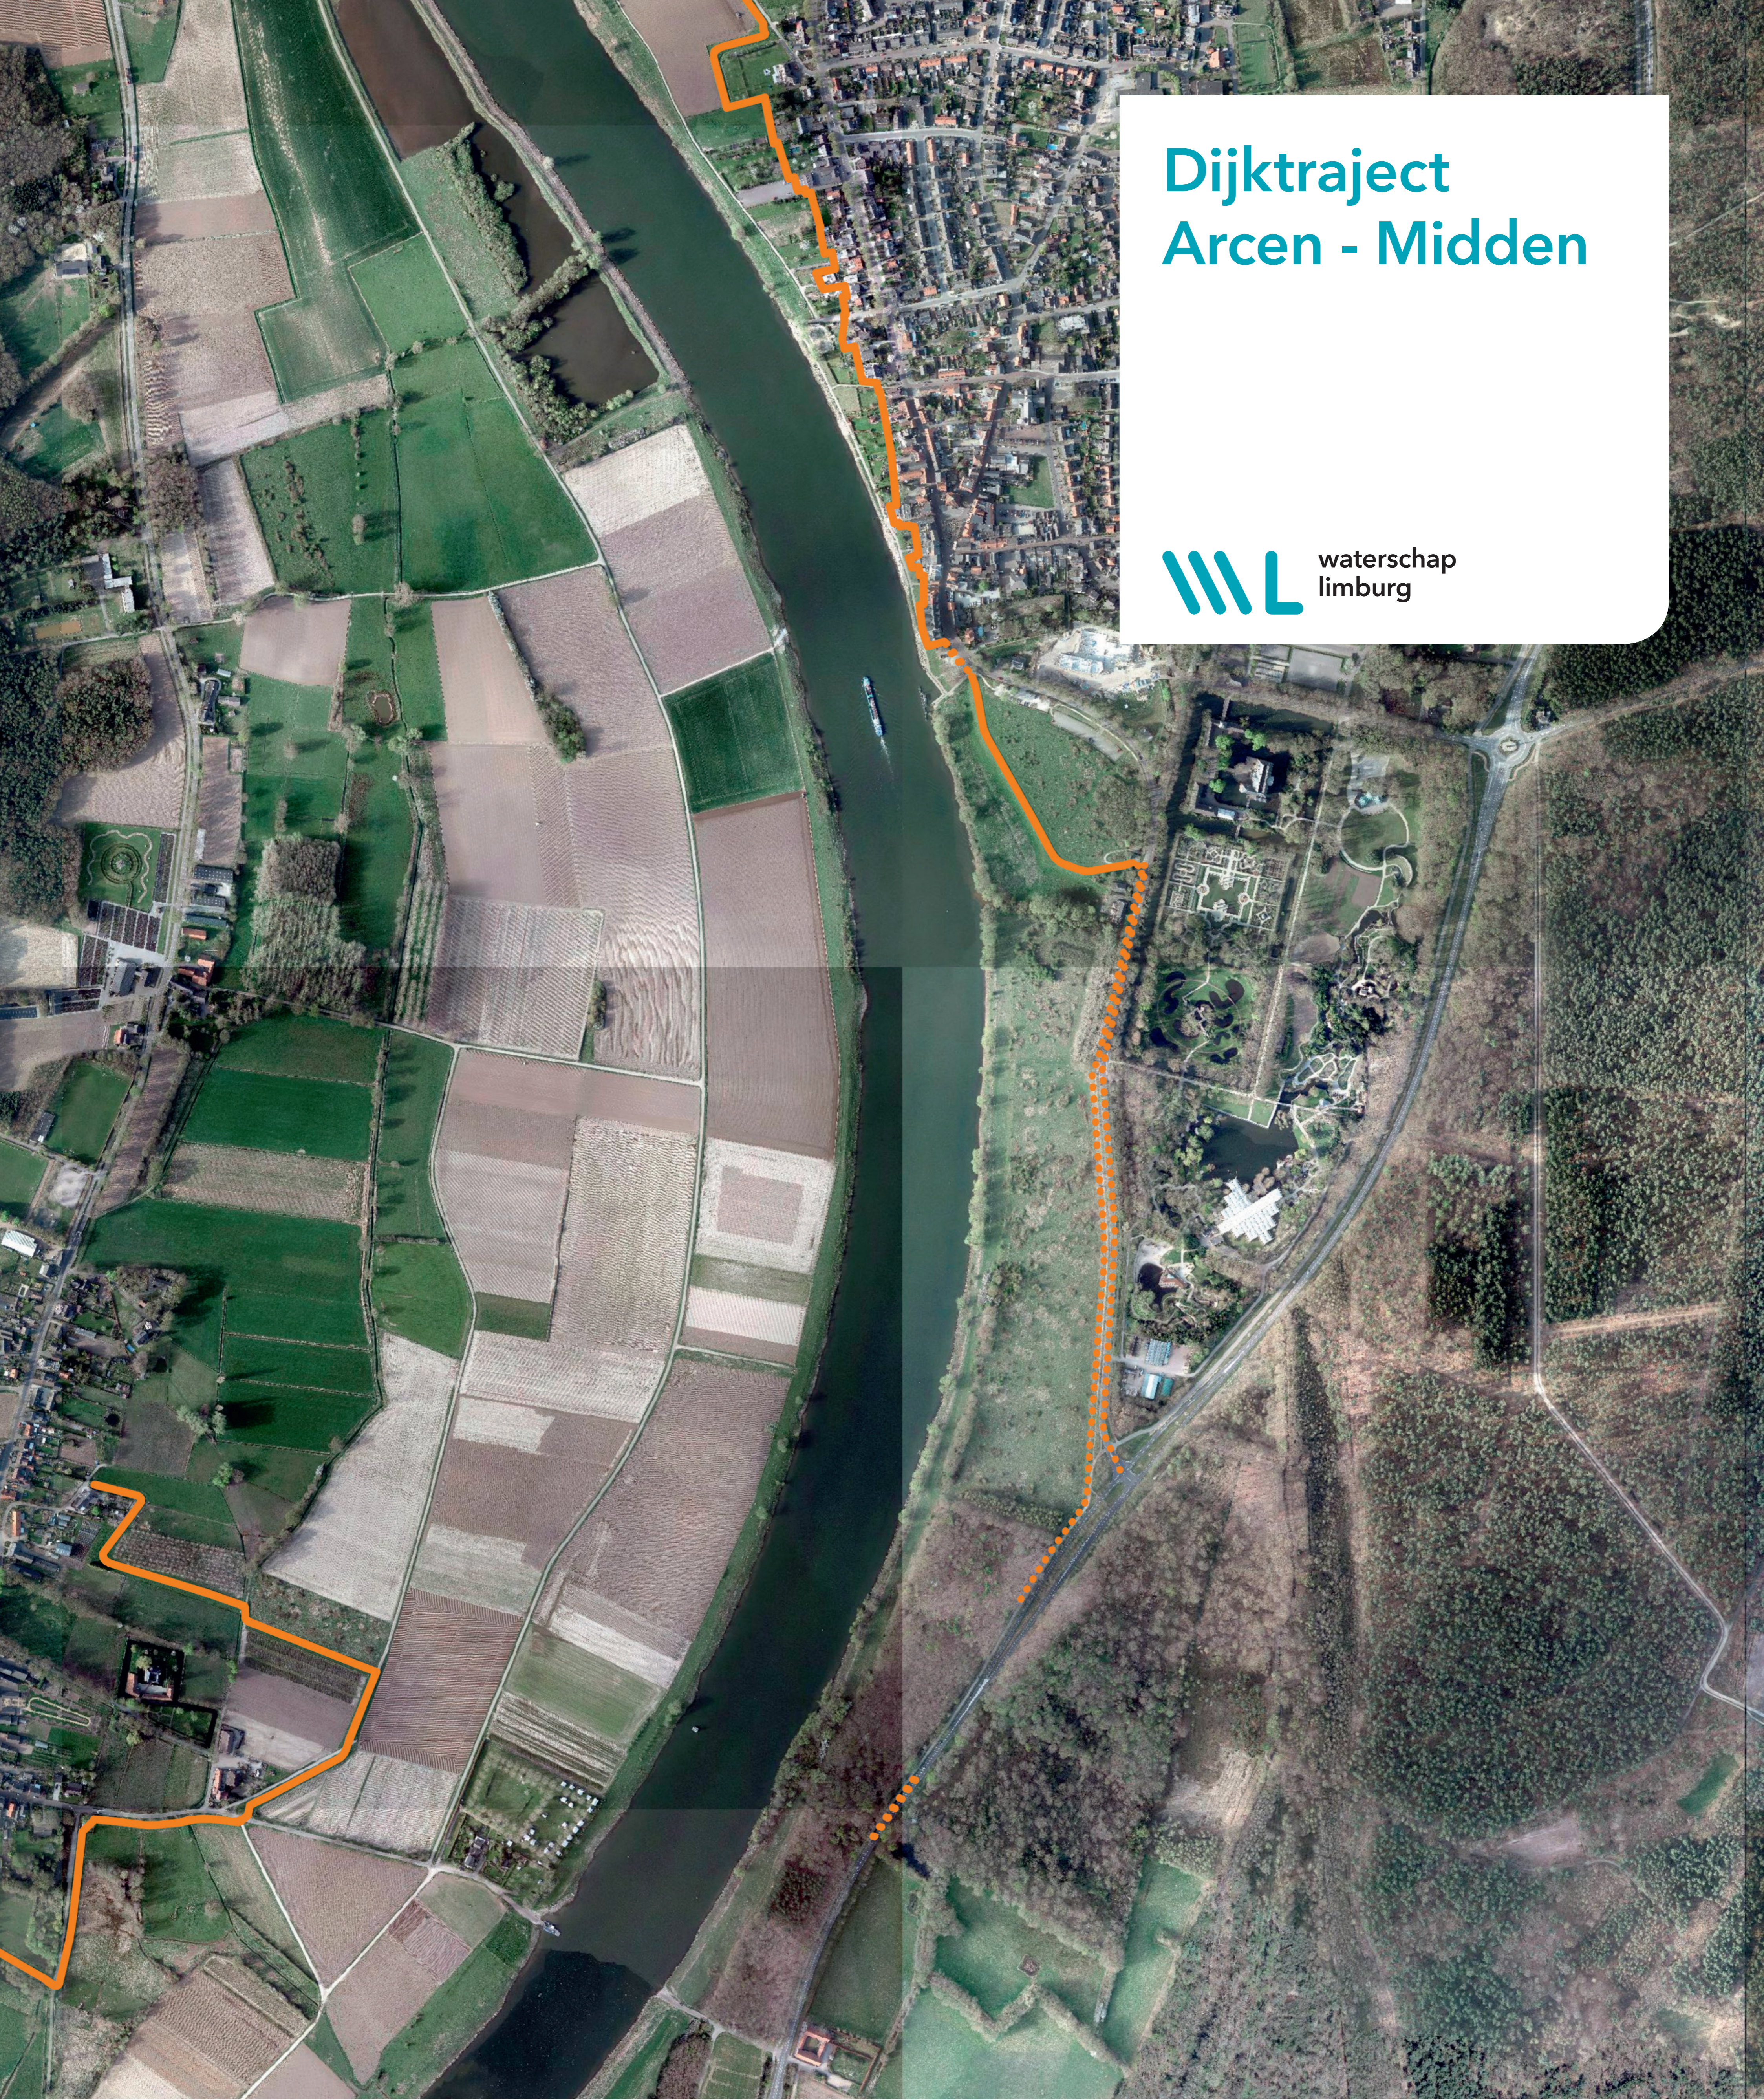

Dijktraject Arcen

waterschap
limburg

Legenda

— huidige dijktraject

0 500 1.000 Meters

Dijktraject Arcen - Noord

Legenda

— huidig dijktraject

0 500 1.000 Meters

N

Dijktraject Arcen - Midden

Legenda

— huidig dijktraject

0 500 1.000 Meters