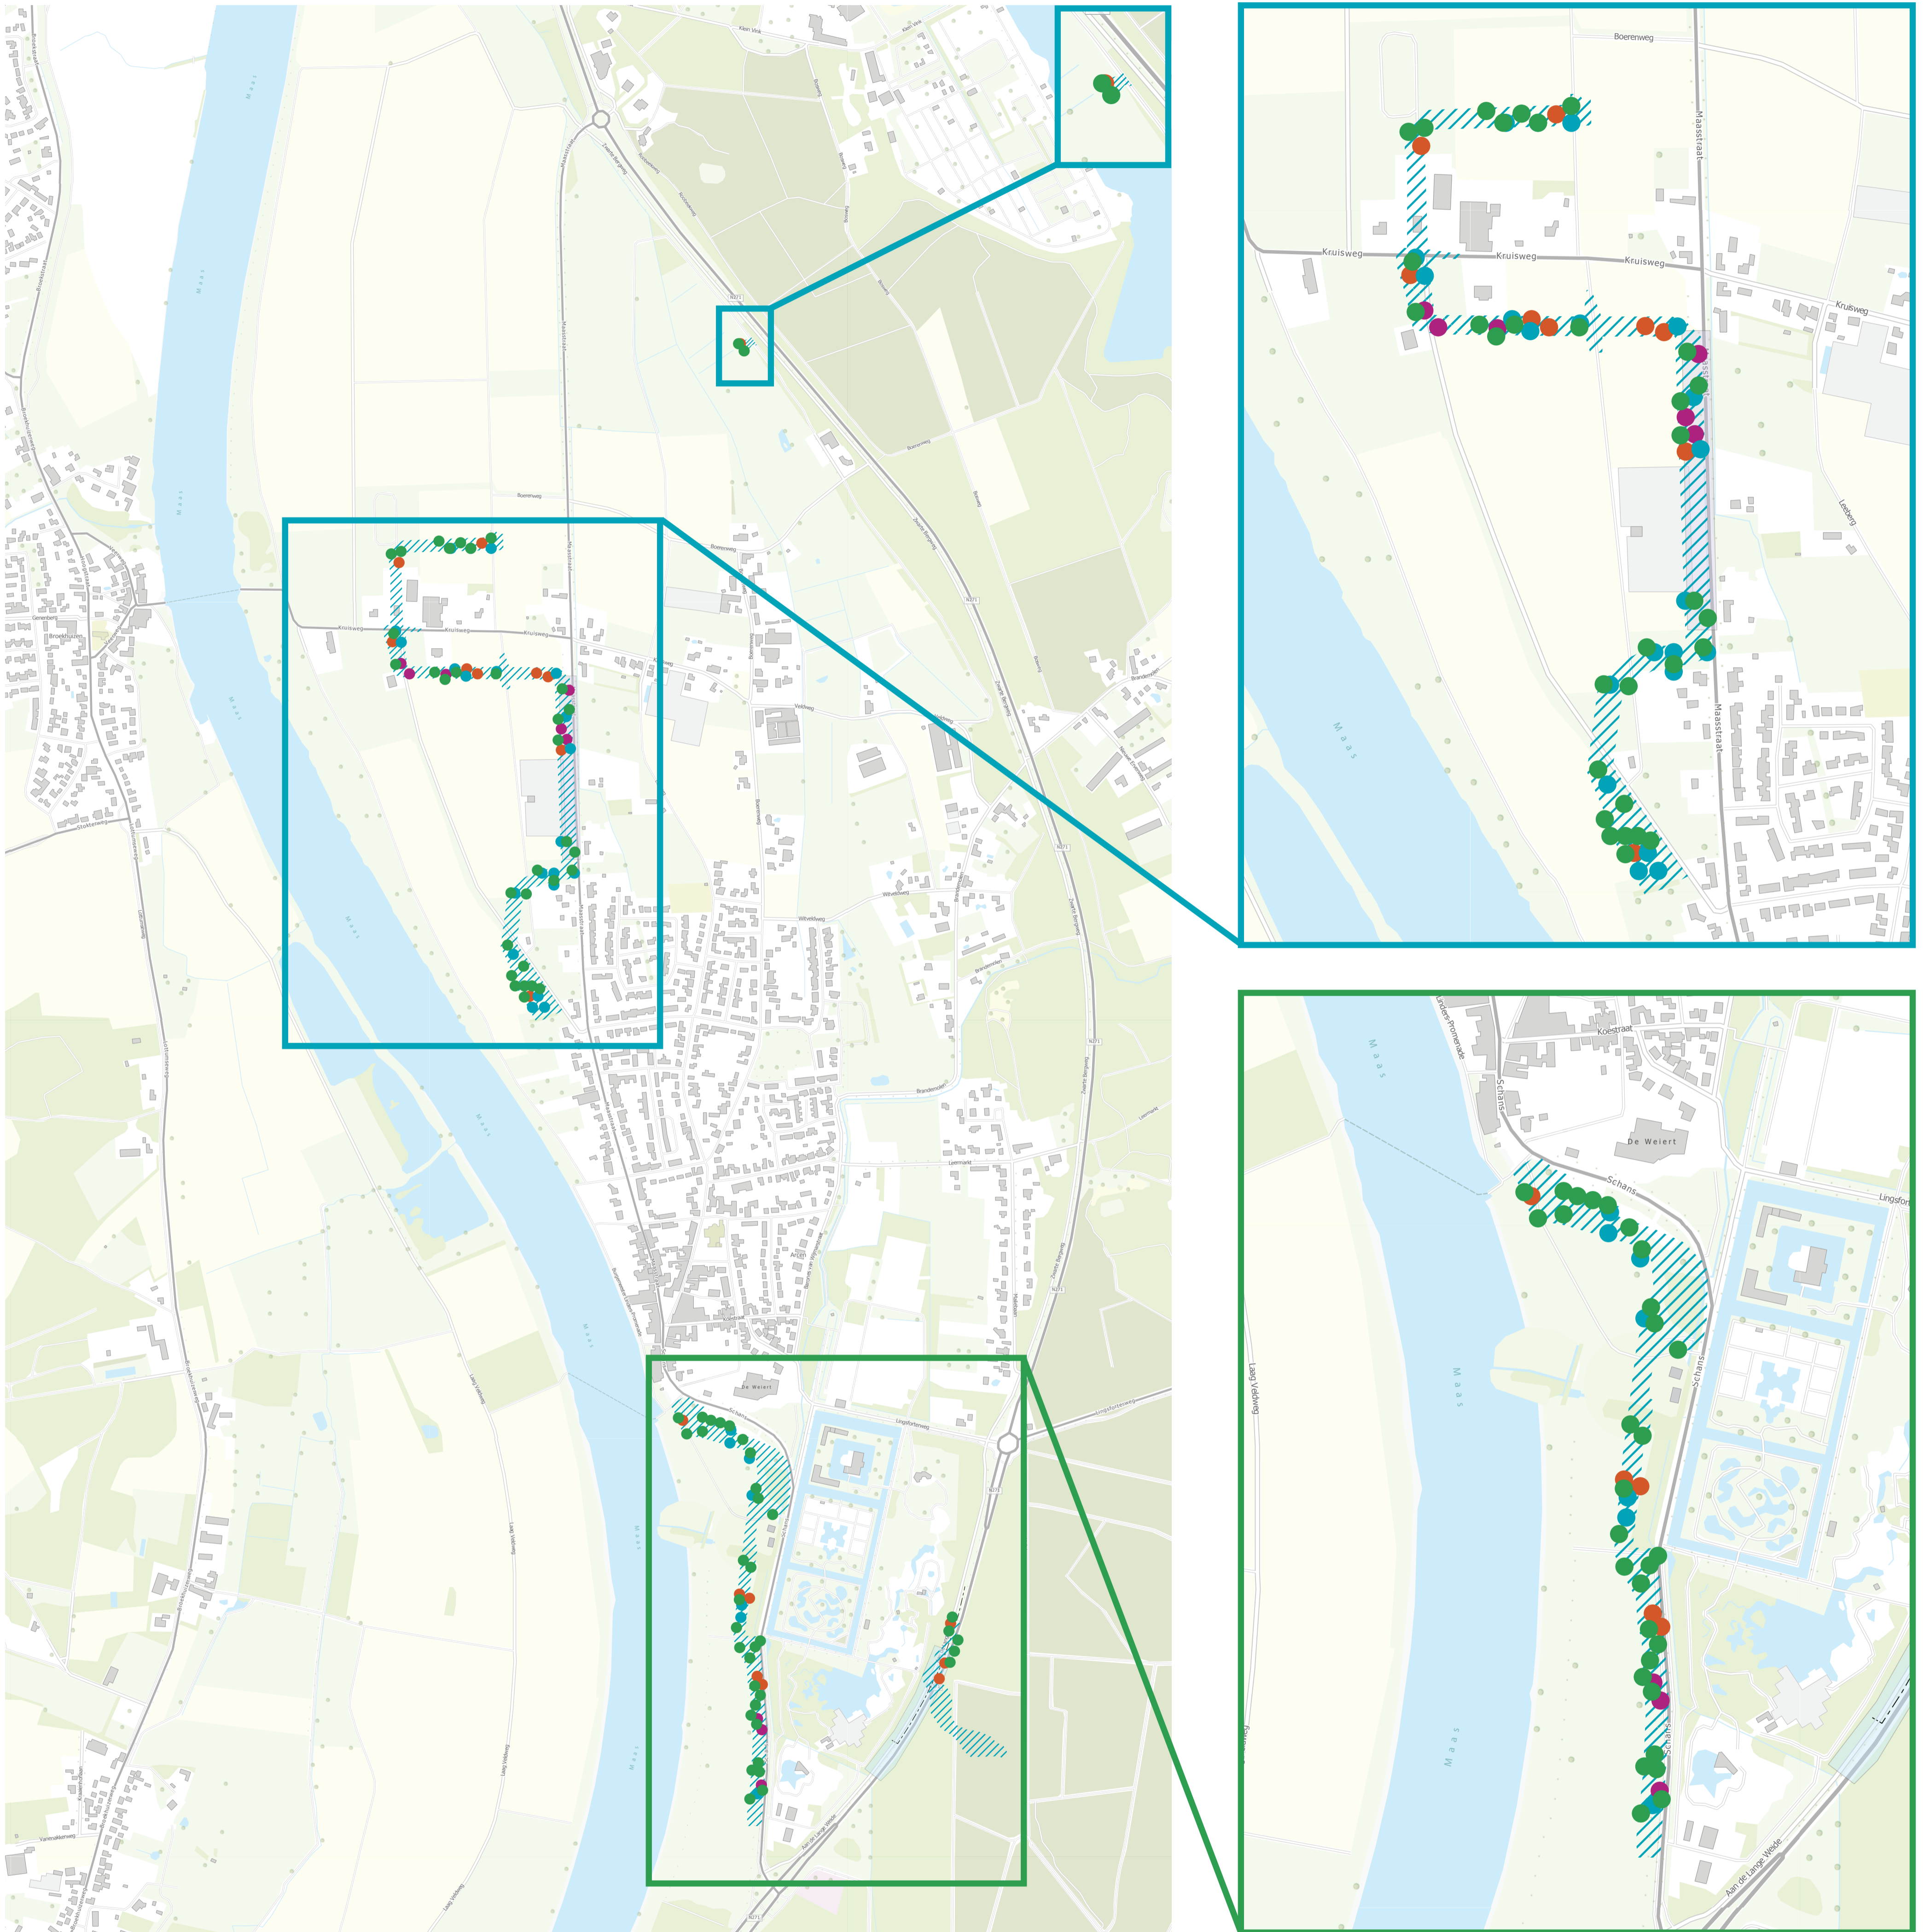

Archeologie

Legenda

- Onbewerkt natuursteen
- Vuursteen bewerkt door mensen (Antropogeen)
- ▨ Zoekgebied op basis van verkennend booronderzoek
- Vindplaats middeleeuws aardewerk
- Vindplaats leisteen