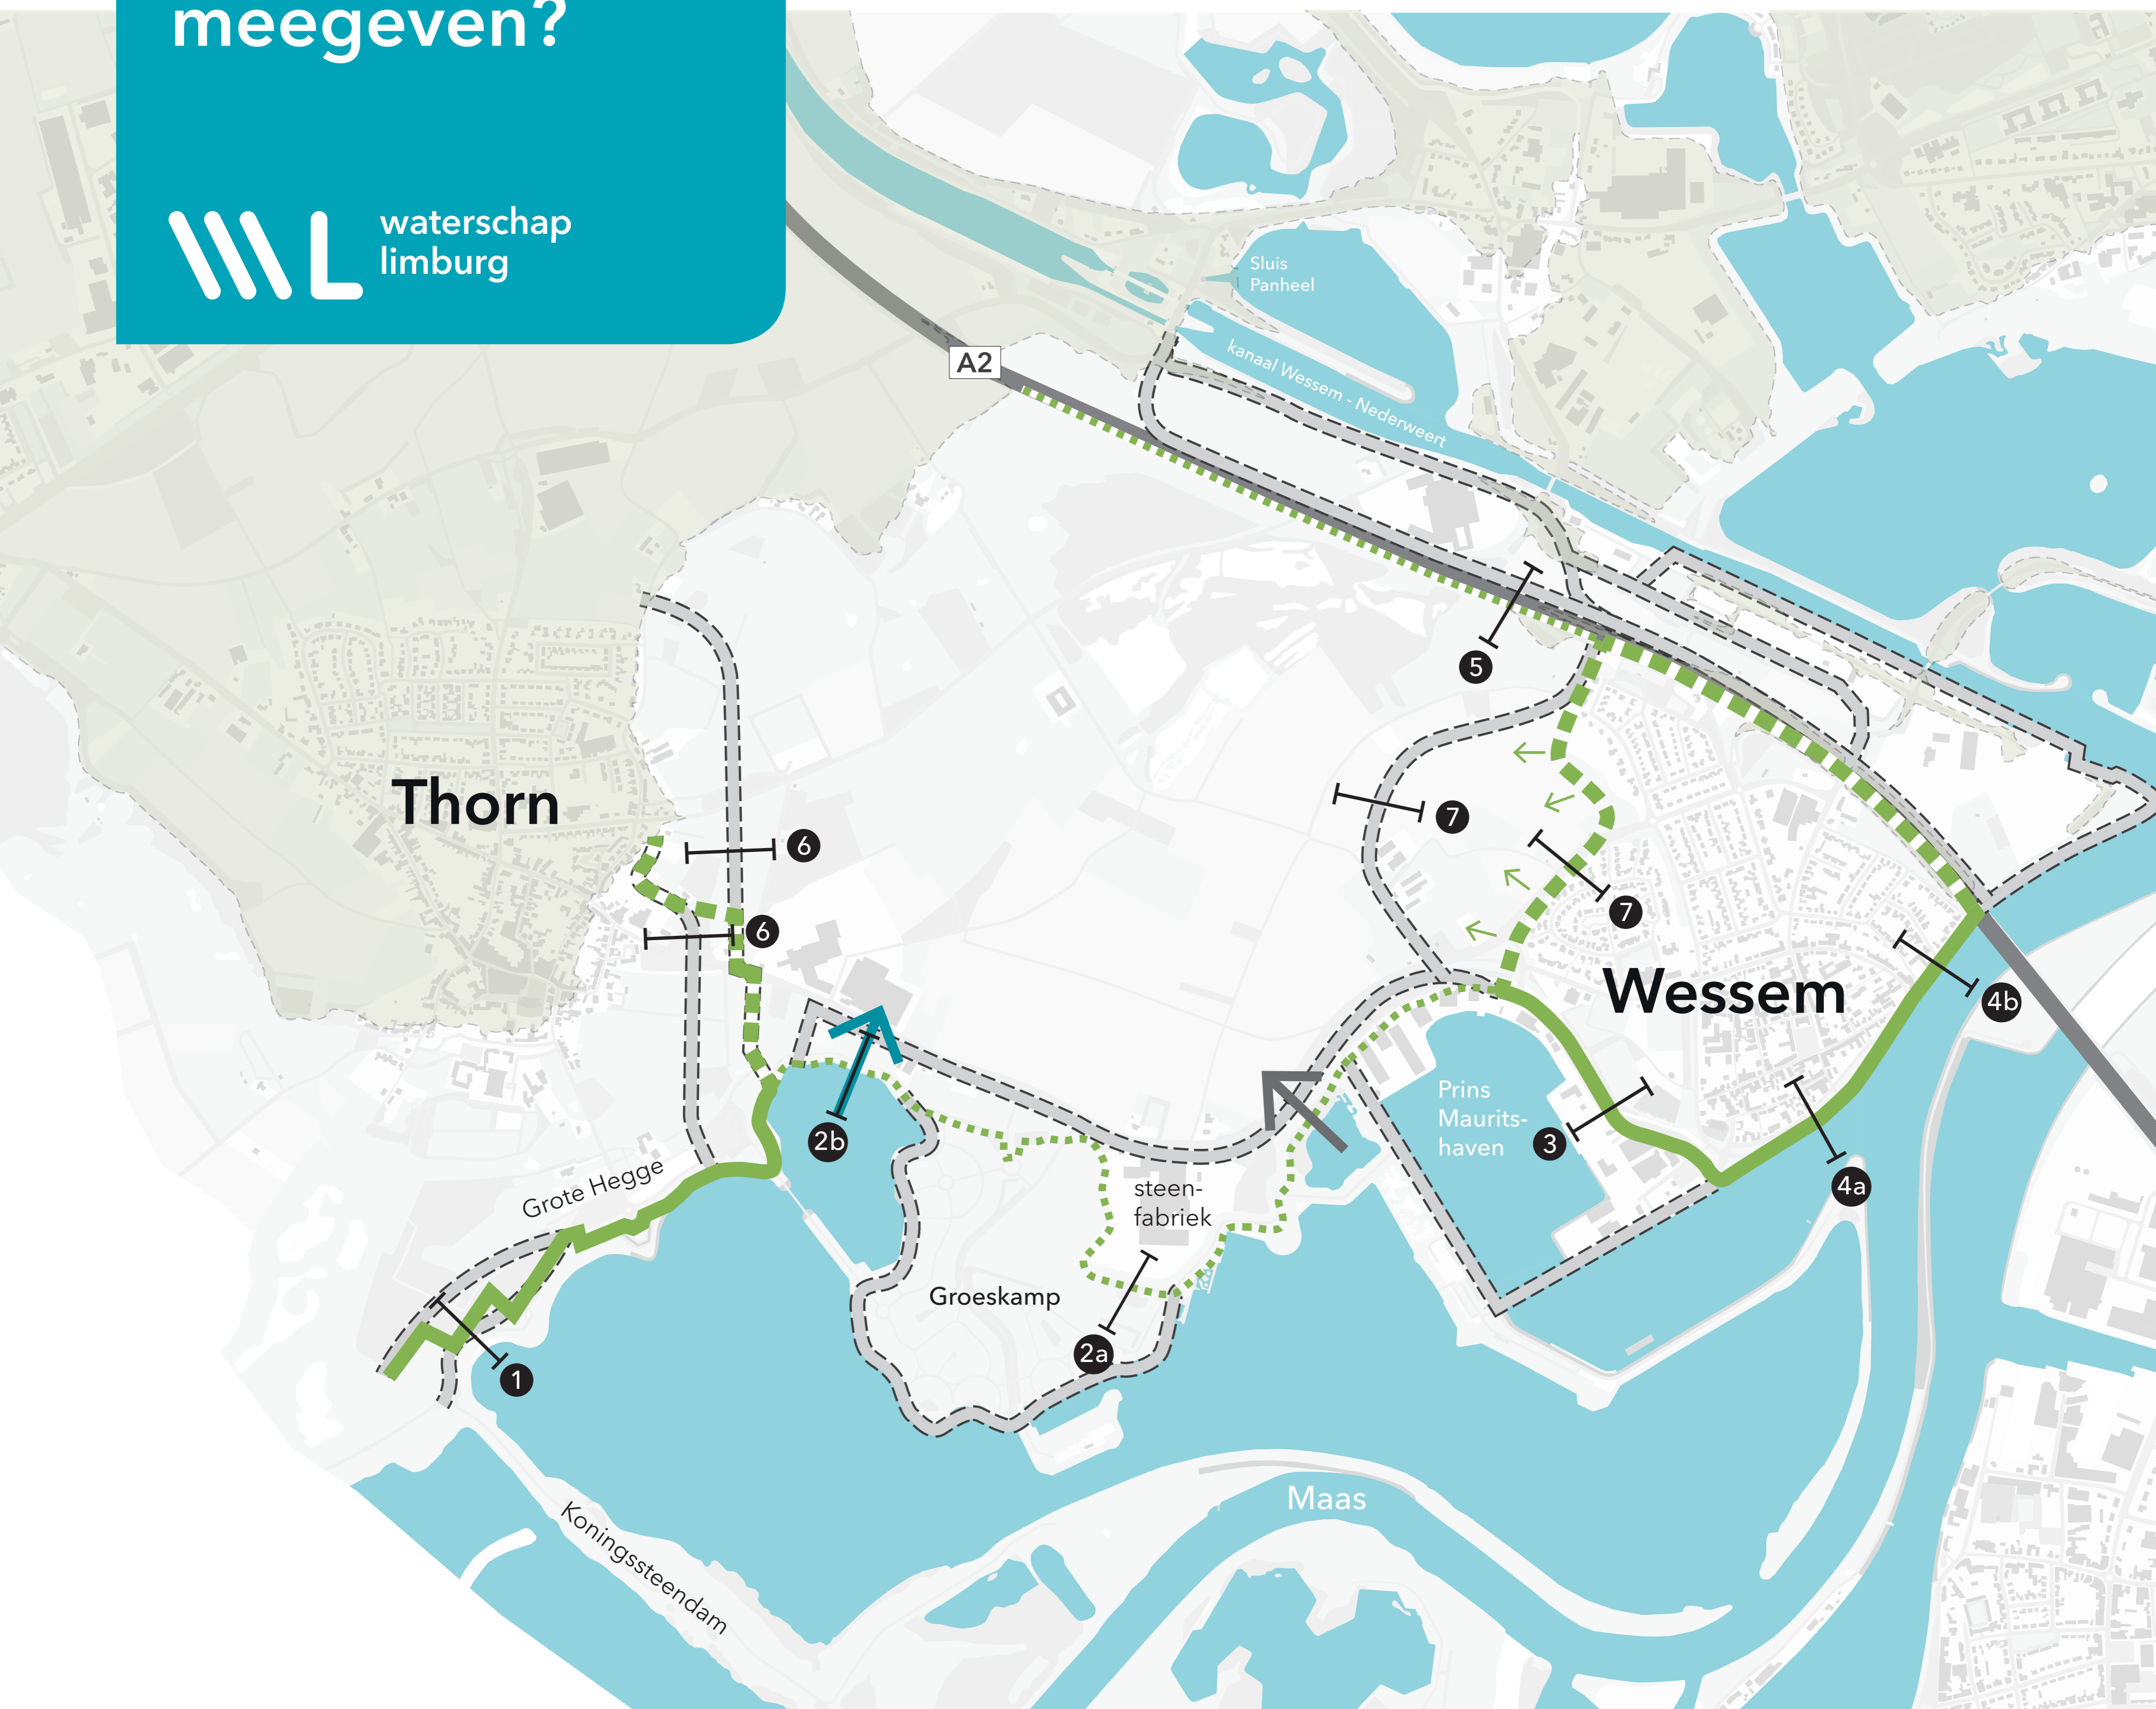

# Zoekrichting Thorn-Wessem, wat wilt u ons meegeven?

waterschap  
limburg

## Legenda

hoge grond (hoogwatervrij)	
water	
bebouwing	
locatie doorsnedes	

weg / spoor	
inlaat alternatief	
inlaat alternatief	

## Zoekrichting Thorn-Wessem

primaire kering		bestaande kering	
niet-primaire kering		nieuwe kering	
zoekgebied			
overige alternatieven			